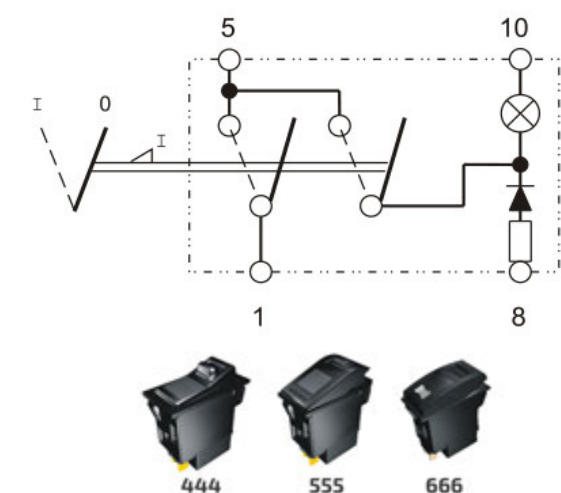

SPECIFIEK VOOR WAARSCHUWINGSSIGNAAL 0-I (MET VERGRENDELING)

Alleen 24V

Artikelnummer	💡	↺ I	↺ II	🔒 0	🔒 I
Type 444 schakelaars RS.444219	-	-	-	-	✓
Type 555 schakelaars RS.555219	-	-	-	-	✓
Type 666 schakelaars RS.666219	-	-	-	-	✓

Complete kit met symbool en lamp inbegrepen