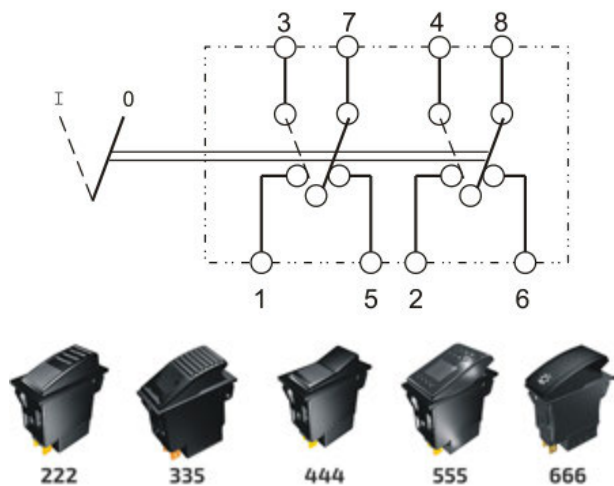

KEUZESCHAKELAAR 0-I (8-POLIG)

12V & 24V

Artikelnummer	💡	↺ I	↻ II	🔒 0	🔒 I
Type 444 schakelaars					
RS.444272	A	-	-	-	-
RS.444274	B	-	-	-	-
RS.444276	C	-	-	-	-
Type 555 schakelaars					
RS.555272	A	-	-	-	-
RS.555274	B	-	-	-	-
RS.555276	C	-	-	-	-
Type 666 schakelaars					
RS.666272	A	-	-	-	-
RS.666274	B	-	-	-	-
RS.666276	C	-	-	-	-
Type 222 schakelaars					
RS.222272	A	-	-	-	-
RS.222274	B	-	-	-	-
RS.222276	C	-	-	-	-
Type 335 schakelaars					
RS.335272	A	-	-	-	-
RS.335274	B	-	-	-	-
RS.335276	C	-	-	-	-