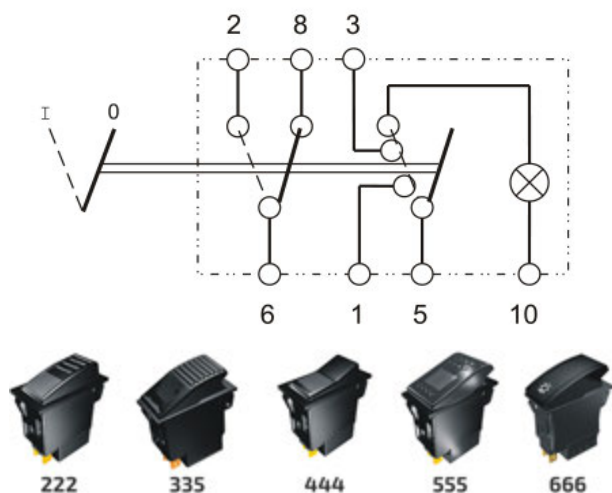

SPECIFIEK VOOR WAARSCHUWINGSSIGNAAL 0-I

12V & 24V

Artikelnummer	💡	↺ I	↺ II	🔒 0	🔒 I
Type 444 schakelaars					
RS.444190	12V	-	-	-	-
RS.444191	24V	-	-	-	-
Type 555 schakelaars					
RS.555190	12V	-	-	-	-
RS.555191	24V	-	-	-	-
Type 666 schakelaars					
RS.666190	12V	-	-	-	-
RS.666191	24V	-	-	-	-
Type 222 schakelaars					
RS.222190	12V	-	-	-	-
RS.222191	24V	-	-	-	-
Type 335 schakelaars					
RS.335190	12V	-	-	-	-
RS.335191	24V	-	-	-	-

Complete kit met symbool en lamp inbegrepen