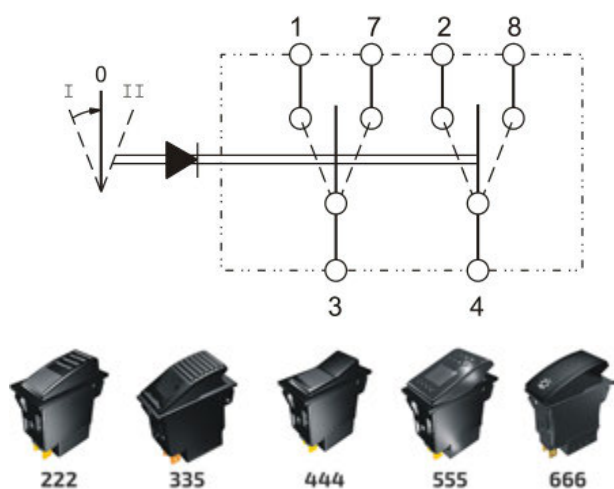

WISSELSCHAKELAAR (I)-0-II

12V & 24V

Artikelnummer	💡	↺ I	↺ II	🔒 0	🔒 I
Type 444 schakelaars					
RS.444061	A	✓	-	-	-
RS.444063	B	✓	-	-	-
Type 555 schakelaars					
RS.555061	A	✓	-	-	-
RS.555063	B	✓	-	-	-
Type 666 schakelaars					
RS.666061	A	✓	-	-	-
RS.666063	B	✓	-	-	-
Type 222 schakelaars					
RS.222061	A	✓	-	-	-
RS.222063	B	✓	-	-	-
Type 335 schakelaars					
RS.335061	A	✓	-	-	-
RS.335063	B	✓	-	-	-