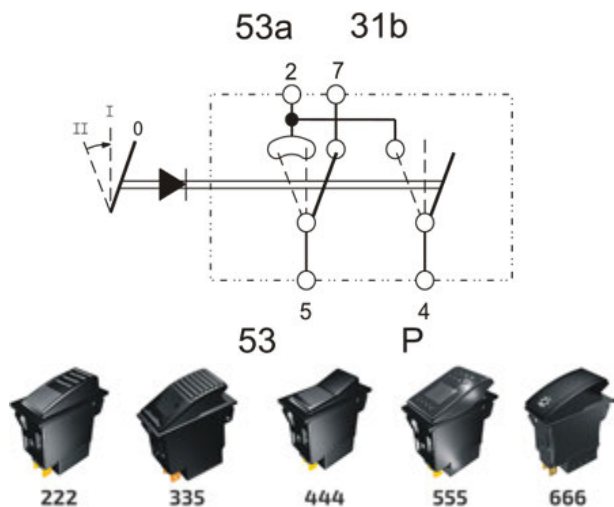

WISSELSCHAKELAAR 0-I-(II)

12V & 24V - voor ruitenwissermotors met 1 snelheid + ruitenwasser

Artikelnummer	🔦	↺ I	↻ II	🔒 0	🔒 I
Type 444 schakelaars					
RS.444113	A	-	✓	-	-
RS.444115	B	-	✓	-	-
Type 555 schakelaars					
RS.555113	A	-	✓	-	-
RS.555115	B	-	✓	-	-
Type 666 schakelaars					
RS.666113	A	-	✓	-	-
RS.666115	B	-	✓	-	-
Type 222 schakelaars					
RS.222113	A	-	✓	-	-
RS.222115	B	-	✓	-	-
Type 335 schakelaars					
RS.335113	A	-	✓	-	-
RS.335115	B	-	✓	-	-