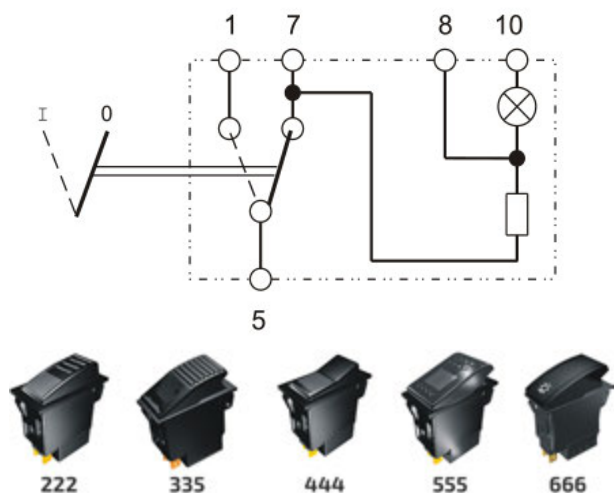

SPECIFIEK VOOR WAARSCHUWINGSSIGNAAL 0-I

Alleen 12V