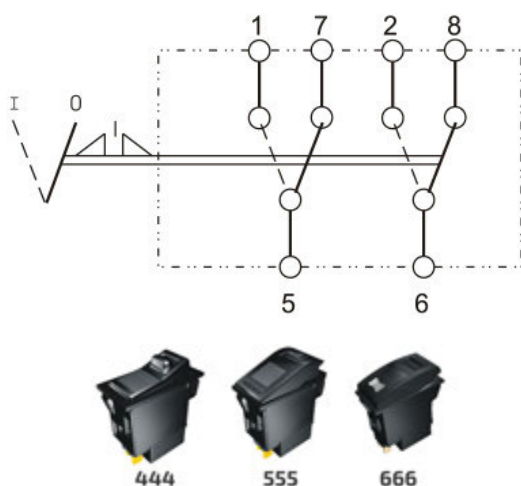

WISSELSCHAKELAAR 0-I (6-POLIG, DUBBELE VERGRENDELING)

12V & 24V - alleen voor 444, 555 & 666 types

Artikelnummer	💡	↺ I	↺ II	🔒 0	🔒 I
Type 444 schakelaars					
RS.444182	A	-	-	✓	✓
RS.444184	B	-	-	✓	✓
RS.444186	C	-	-	✓	✓
Type 555 schakelaars					
RS.555182	A	-	-	✓	✓
RS.555184	B	-	-	✓	✓
RS.555186	C	-	-	✓	✓
Type 666 schakelaars					
RS.666182	A	-	-	✓	✓
RS.666184	B	-	-	✓	✓
RS.666186	C	-	-	✓	✓