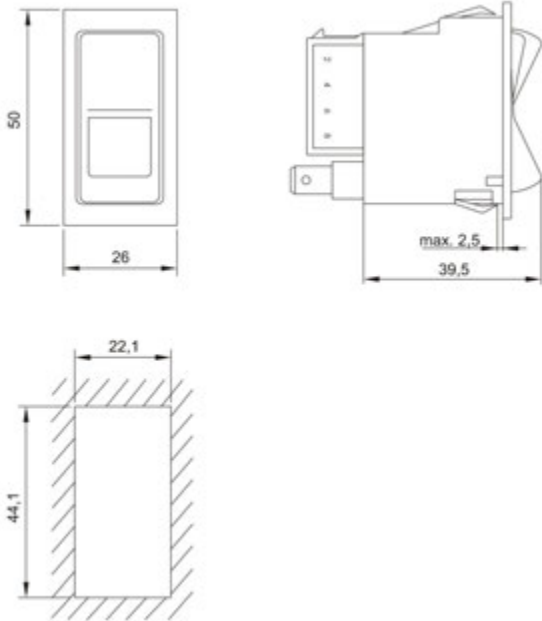

TUIMELSCHAKELAARS | TYPE 444

Waterproof: IP 53
12V: Max 16A
24V: Max 8A
Contacten 6,3mm zilver/zilver