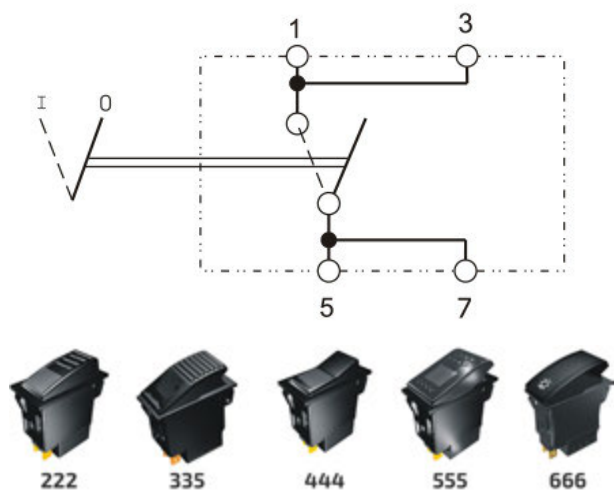

MAAKCONTACT 0-I (4-POLIG)

12V & 24V

Artikelnummer	💡	↺ I	↺ II	🔒 0	🔒 I
Type 444 schakelaars					
RS.444013	A	-	-	-	-
RS.444015	B	-	-	-	-
RS.444017	C	-	-	-	-
Type 555 schakelaars					
RS.555013	A	-	-	-	-
RS.555015	B	-	-	-	-
RS.555017	C	-	-	-	-
Type 666 schakelaars					
RS.666013	A	-	-	-	-
RS.666015	B	-	-	-	-
RS.666017	C	-	-	-	-
Type 222 schakelaars					
RS.222013	A	-	-	-	-
RS.222015	B	-	-	-	-
RS.222017	C	-	-	-	-
Type 335 schakelaars					
RS.335013	A	-	-	-	-
RS.335015	B	-	-	-	-
RS.335017	C	-	-	-	-