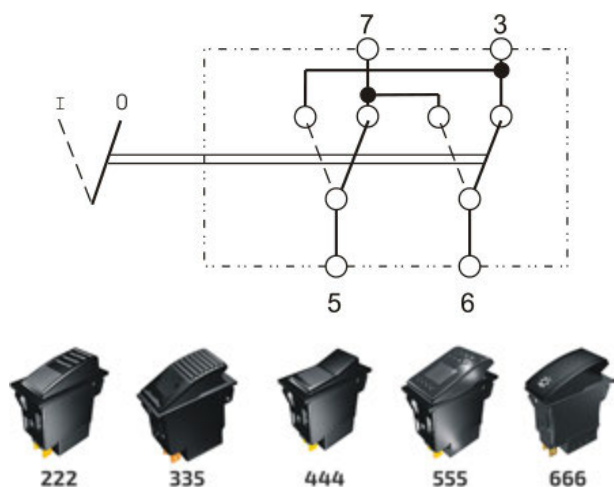

WISSELSCHAKELAAR 0-I (SCHAKELAAR +/-)

12V & 24V

Artikelnummer	🔦	↺ I	↻ II	🔒 0	🔒 I
Type 444 schakelaars					
RS.444123	A	-	-	-	-
RS.444125	B	-	-	-	-
Type 555 schakelaars					
RS.555123	A	-	-	-	-
RS.555125	B	-	-	-	-
Type 666 schakelaars					
RS.666123	A	-	-	-	-
RS.666125	B	-	-	-	-
Type 222 schakelaars					
RS.222123	A	-	-	-	-
RS.222125	B	-	-	-	-
Type 335 schakelaars					
RS.335123	A	-	-	-	-
RS.335125	B	-	-	-	-