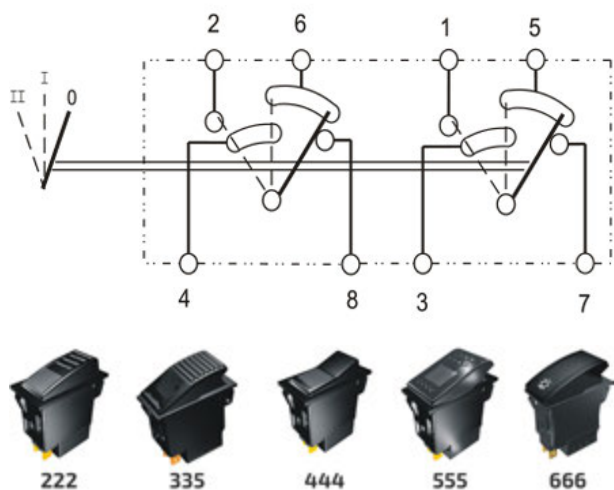

DUBBEL CONTACT IN SERIE O-I-II

12V & 24V

Artikelnummer	💡	↺ I	↺ II	🔒 0	🔒 I
Type 444 schakelaars					
RS.444091	A	-	-	-	-
RS.444093	B	-	-	-	-
Type 555 schakelaars					
RS.555091	A	-	-	-	-
RS.555093	B	-	-	-	-
Type 666 schakelaars					
RS.666091	A	-	-	-	-
RS.666093	B	-	-	-	-
Type 222 schakelaars					
RS.222091	A	-	-	-	-
RS.222093	B	-	-	-	-
Type 335 schakelaars					
RS.335091	A	-	-	-	-
RS.335093	B	-	-	-	-