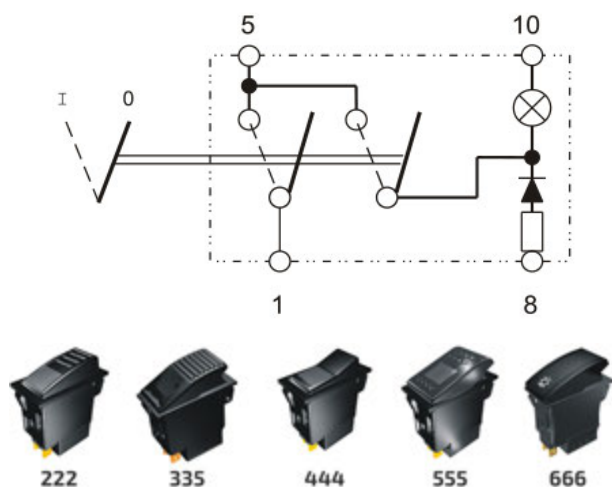

SPECIFIEK VOOR WAARSCHUWINGSSIGNAAL 0-I

Alleen 24V

Artikelnummer	💡	↺ I	↺ II	🔒 0	🔒 I
Type 444 schakelaars RS.444218	-	-	-	-	-
Type 555 schakelaars RS.555218	-	-	-	-	-
Type 666 schakelaars RS.666218	-	-	-	-	-
Type 222 schakelaars RS.222218	-	-	-	-	-
Type 335 schakelaars RS.335218	-	-	-	-	-

Complete kit met symbool en lamp inbegrepen