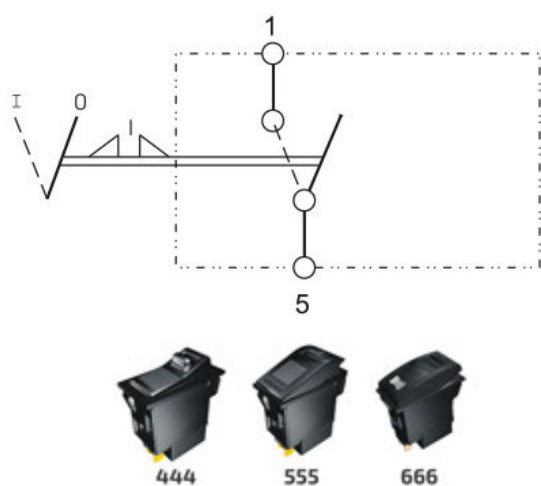

MAAKCONTACT 0-I (MET DUBBELE VERGREDELING)

12V & 24V - alleen voor 444, 555 & 666 types

Artikelnummer	💡	↶ I	↷ II	🔒 0	🔒 I
Type 444 schakelaars					
RS.444175	A	-	-	✓	✓
RS.444177	B	-	-	✓	✓
RS.444179	C	-	-	✓	✓
Type 555 schakelaars					
RS.555175	A	-	-	✓	✓
RS.555177	B	-	-	✓	✓
RS.555179	C	-	-	✓	✓
Type 666 schakelaars					
RS.666175	A	-	-	✓	✓
RS.666177	B	-	-	✓	✓
RS.666179	C	-	-	✓	✓