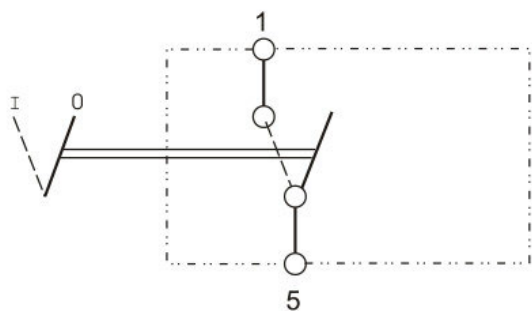

MAAKCONTACT 0-I

12V & 24V

Artikelnummer	💡	↺ I	↺ II	🔒 0	🔒 I
Type 444 schakelaars					
RS.444001	A	-	-	-	-
RS.444003	B	-	-	-	-
RS.444005	C	-	-	-	-
Type 555 schakelaars					
RS.555001	A	-	-	-	-
RS.555003	B	-	-	-	-
RS.555005	C	-	-	-	-
Type 666 schakelaars					
RS.666001	A	-	-	-	-
RS.666003	B	-	-	-	-
RS.666005	C	-	-	-	-
Type 222 schakelaars					
RS.222001	A	-	-	-	-
RS.222003	B	-	-	-	-
RS.222005	C	-	-	-	-
Type 335 schakelaars					
RS.335001	A	-	-	-	-
RS.335003	B	-	-	-	-
RS.335005	C	-	-	-	-