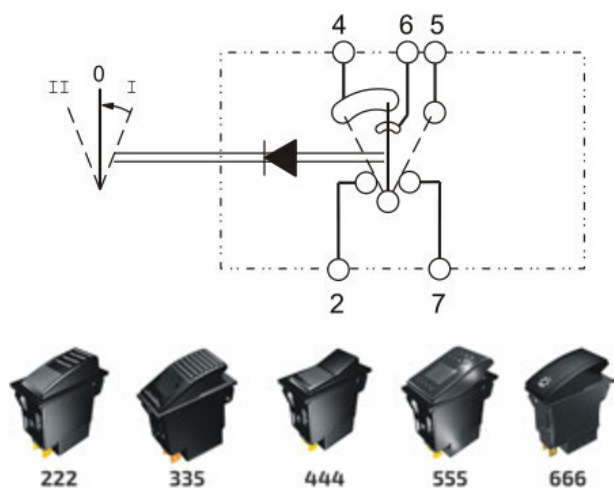

WISSELSCHAKELAAR (I)-0-II

12V & 24V

Artikelnummer	💡	↺ I	↺ II	🔒 0	🔒 I
Type 444 schakelaars					
RS.444152	A	✓	-	-	-
RS.444154	B	✓	-	-	-
Type 555 schakelaars					
RS.555152	A	✓	-	-	-
RS.555154	B	✓	-	-	-
Type 666 schakelaars					
RS.666152	A	✓	-	-	-
RS.666154	B	✓	-	-	-
Type 222 schakelaars					
RS.222152	A	✓	-	-	-
RS.222154	B	✓	-	-	-
Type 335 schakelaars					
RS.335152	A	✓	-	-	-
RS.335154	B	✓	-	-	-