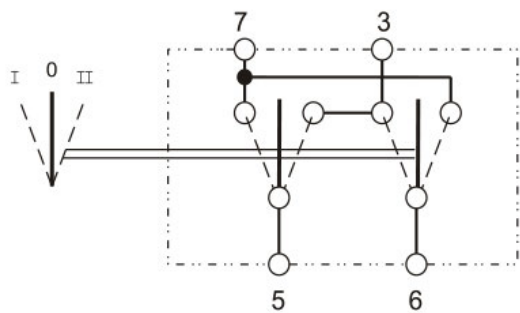

DUBBELE WISSELSCHAKELAAR I-0-II

12V & 24V

Artikelnummer	💡	↺ I	↺ II	🔒 0	🔒 I
Type 444 schakelaars					
RS.444101	A	-	-	-	-
RS.444103	B	-	-	-	-
Type 555 schakelaars					
RS.555101	A	-	-	-	-
RS.555103	B	-	-	-	-
Type 666 schakelaars					
RS.666101	A	-	-	-	-
RS.666103	B	-	-	-	-
Type 222 schakelaars					
RS.222101	A	-	-	-	-
RS.222103	B	-	-	-	-
Type 335 schakelaars					
RS.335101	A	-	-	-	-
RS.335103	B	-	-	-	-