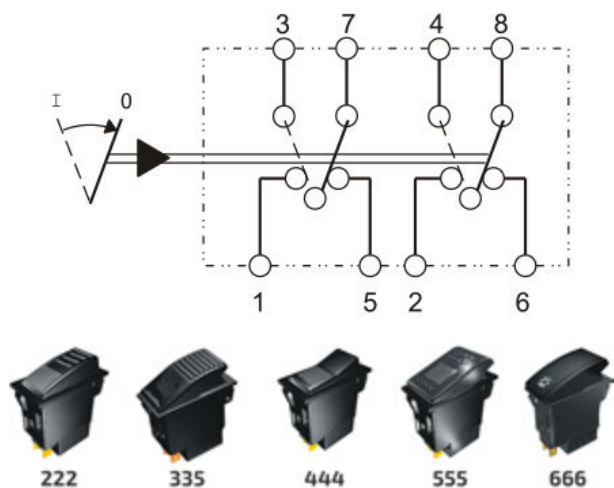

KEUZESCHAKELAAR 0-(I) (8-POLIG)

12V & 24V

Artikelnummer	💡	↺ I	↻ II	🔒 0	🔒 I
Type 444 schakelaars					
RS.444280	A	✓	-	-	-
RS.444282	B	✓	-	-	-
Type 555 schakelaars					
RS.555280	A	✓	-	-	-
RS.555282	B	✓	-	-	-
Type 666 schakelaars					
RS.666280	A	✓	-	-	-
RS.666282	B	✓	-	-	-
Type 222 schakelaars					
RS.222280	A	✓	-	-	-
RS.222282	B	✓	-	-	-
Type 335 schakelaars					
RS.335280	A	✓	-	-	-
RS.335282	B	✓	-	-	-