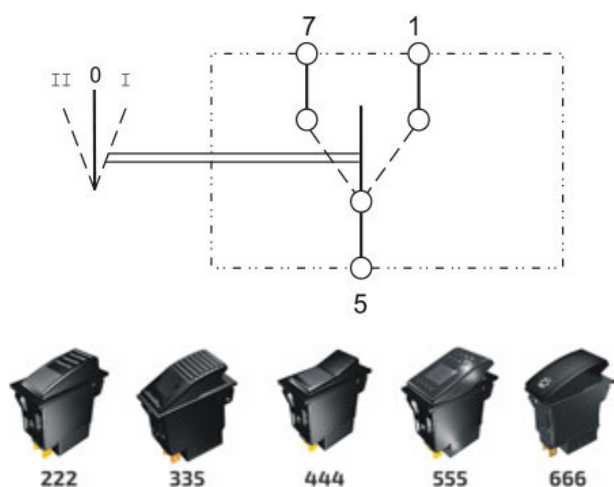

WISSELSCHAKELAAR I-0-II

12V & 24V