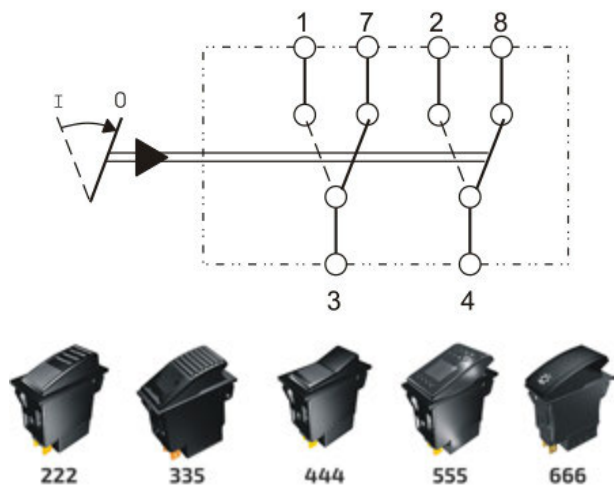

WISSELSCHAKELAAR 0-(I) (6-POLIG)

12V & 24V

Artikelnummer	🔦	↺ I	↻ II	🔒 0	🔒 I
Type 444 schakelaars					
RS.444198	A	✓	-	-	-
RS.444200	B	✓	-	-	-
Type 555 schakelaars					
RS.555198	A	✓	-	-	-
RS.555200	B	✓	-	-	-
Type 666 schakelaars					
RS.666198	A	✓	-	-	-
RS.666200	B	✓	-	-	-
Type 222 schakelaars					
RS.222198	A	✓	-	-	-
RS.222200	B	✓	-	-	-
Type 335 schakelaars					
RS.335198	A	✓	-	-	-
RS.335200	B	✓	-	-	-