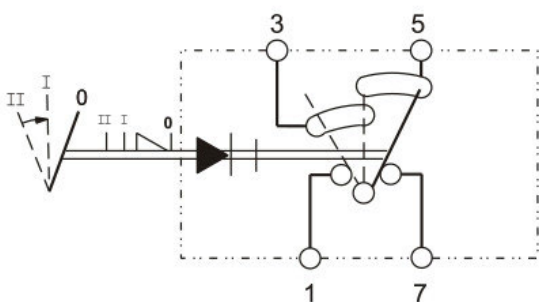

Artikelnummer	💡	↺ I	↺ II	🔒 0	🔒 I
Type 444 schakelaars					
RS.444203	A	-	✓	-	✓
RS.444205	B	-	✓	-	✓
RS.444207	C	-	✓	-	✓
Type 555 schakelaars					
RS.555203	A	-	✓	-	✓
RS.555205	B	-	✓	-	✓
RS.555207	C	-	✓	-	✓
Type 666 schakelaars					
RS.666203	A	-	✓	-	✓
RS.666205	B	-	✓	-	✓
RS.666207	C	-	✓	-	✓