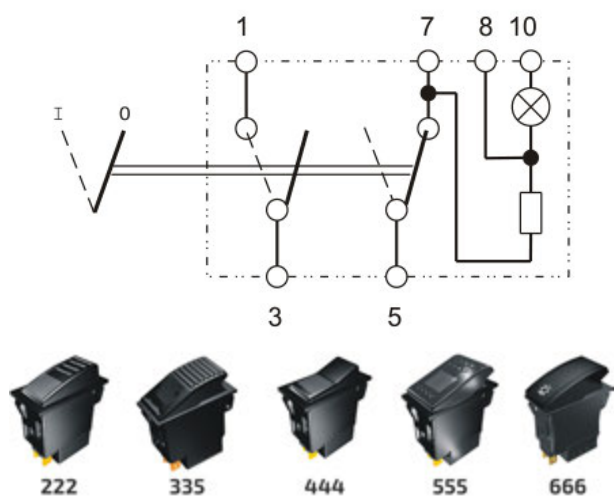

SPECIFIEK VOOR WAARSCHUWINGSSIGNAAL 0-I

12V & 24V