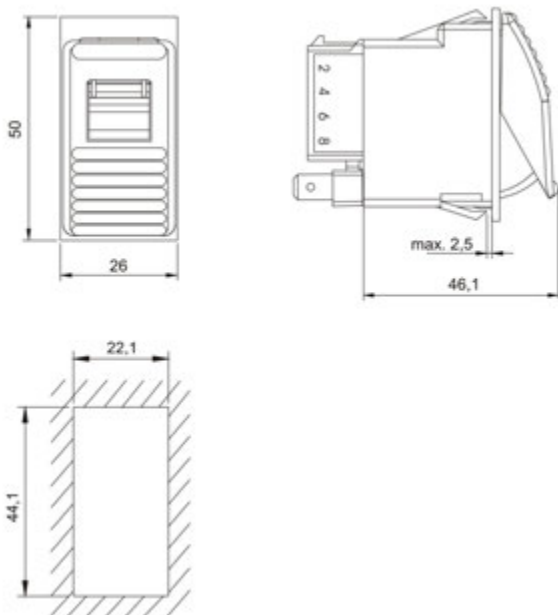

TUIMELSCHAKELAARS | TYPE 335

Waterproof: IP 53
12V: Max 16A
24V: Max 8A
Contacten 6,3mm zilver/zilver