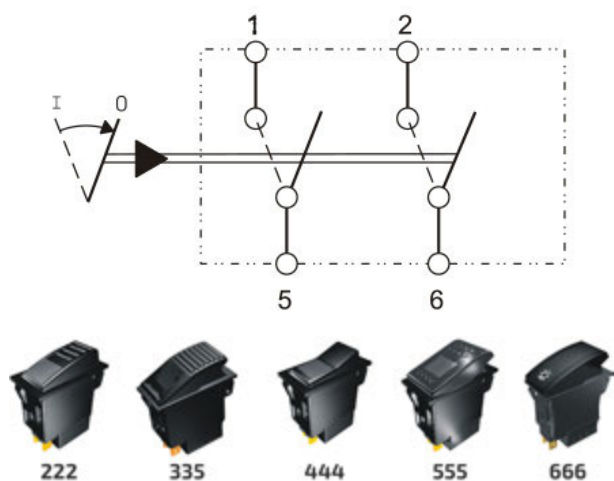

MAAKCONTACT 0-(I) (4-POLIG)

12V & 24V

Artikelnummer	💡	↺ I	↺ II	🔒 0	🔒 I
Type 444 schakelaars					
RS.444128	A	✓	-	-	-
RS.444130	B	✓	-	-	-
Type 555 schakelaars					
RS.555128	A	✓	-	-	-
RS.555130	B	✓	-	-	-
Type 666 schakelaars					
RS.666128	A	✓	-	-	-
RS.666130	B	✓	-	-	-
Type 222 schakelaars					
RS.222128	A	✓	-	-	-
RS.222130	B	✓	-	-	-
Type 335 schakelaars					
RS.335128	A	✓	-	-	-
RS.335130	B	✓	-	-	-