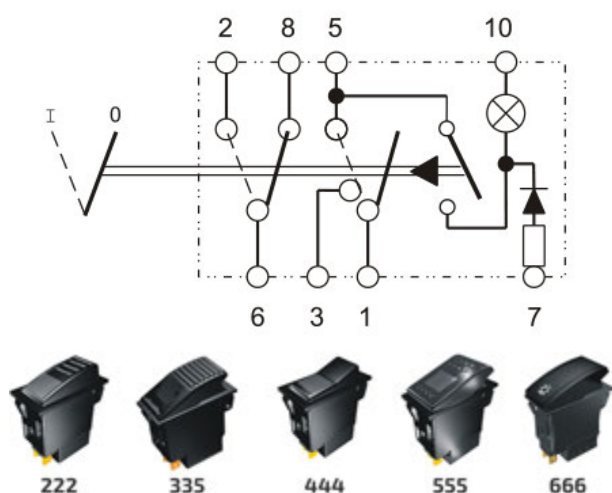

SPECIFIEK VOOR WAARSCHUWINGSSIGNAAL 0-I

12V & 24V

Artikelnummer	💡	↺ I	↺ II	🔒 0	🔒 I
Type 444 schakelaars					
RS.444192	12V	-	-	-	-
RS.444193	24V	-	-	-	-
Type 555 schakelaars					
RS.555192	12V	-	-	-	-
RS.555193	24V	-	-	-	-
Type 666 schakelaars					
RS.666192	12V	-	-	-	-
RS.666193	24V	-	-	-	-
Type 222 schakelaars					
RS.222192	12V	-	-	-	-
RS.222193	24V	-	-	-	-
Type 335 schakelaars					
RS.335192	12V	-	-	-	-
RS.335193	24V	-	-	-	-

Complete kit met symbool en lamp inbegrepen