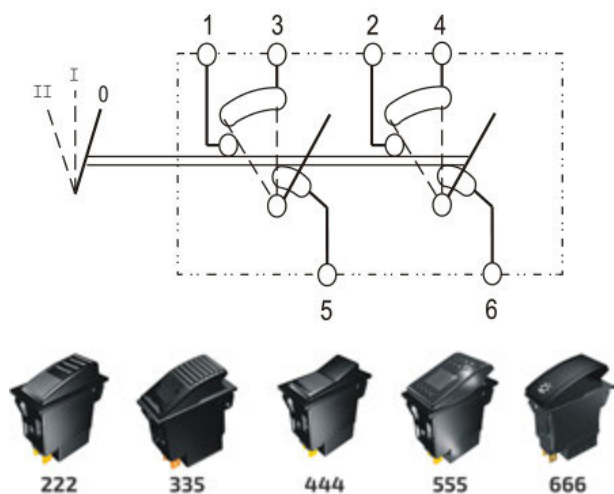

MAAKCONTACT / WISSELSCHAKELAAR 0-I-II (6-POLIG)

12V & 24V