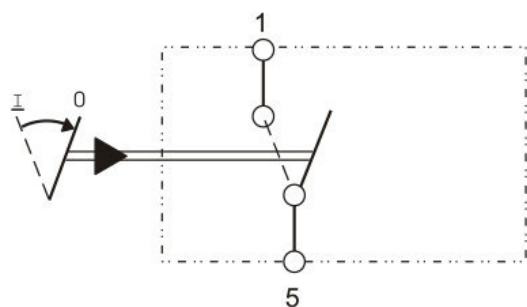

MAAKCONTACT 0-(I)

12V & 24V

Artikelnummer	💡	↺ I	↺ II	🔒 0	🔒 I
Type 444 schakelaars					
RS.444008	A	✓	-	-	-
RS.444010	B	✓	-	-	-
Type 555 schakelaars					
RS.555008	A	✓	-	-	-
RS.555010	B	✓	-	-	-
Type 666 schakelaars					
RS.666008	A	✓	-	-	-
RS.666010	B	✓	-	-	-
Type 222 schakelaars					
RS.222008	A	✓	-	-	-
RS.222010	B	✓	-	-	-
Type 335 schakelaars					
RS.335008	A	✓	-	-	-
RS.335010	B	✓	-	-	-