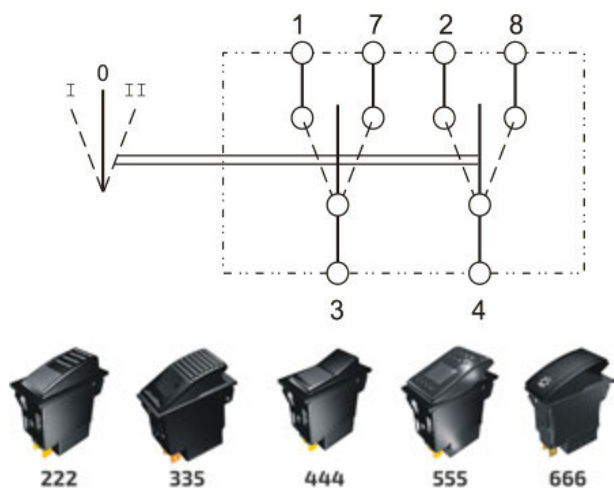

WISSELSCHAKELAAR I-0-II

12V & 24V

Artikelnummer	💡	↺ I	↺ II	🔒 0	🔒 I
Type 444 schakelaars					
RS.444051	A	-	-	-	-
RS.444053	B	-	-	-	-
Type 555 schakelaars					
RS.555051	A	-	-	-	-
RS.555053	B	-	-	-	-
Type 666 schakelaars					
RS.666051	A	-	-	-	-
RS.666053	B	-	-	-	-
Type 222 schakelaars					
RS.222051	A	-	-	-	-
RS.222053	B	-	-	-	-
Type 335 schakelaars					
RS.335051	A	-	-	-	-
RS.335053	B	-	-	-	-