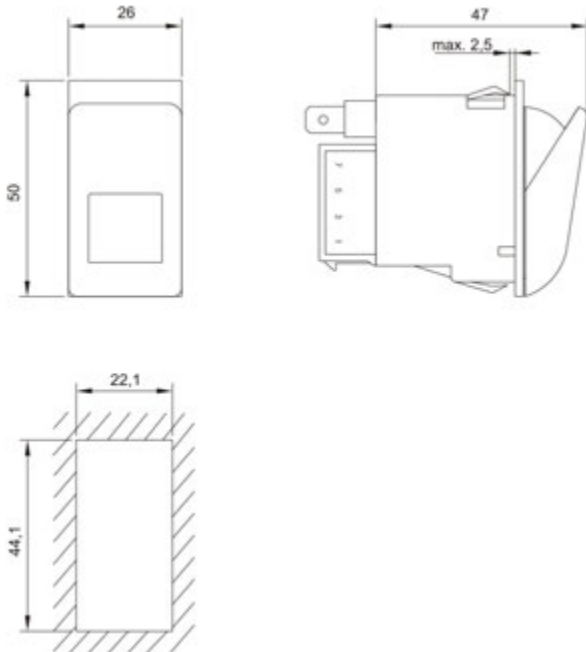

TUIMELSCHAKELAARS | TYPE 555

Waterproof: IP 53
12V: Max 16A
24V: Max 8A
Contacten 6,3mm zilver/zilver