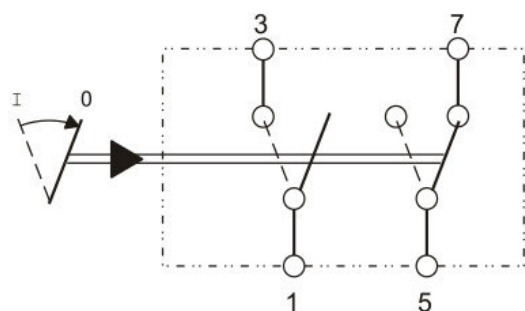

KEUZESCHAKELAAR 0-(I)

12V & 24V

Artikelnummer	💡	↺ I	↻ II	🔒 0	🔒 I
Type 335 schakelaars					
RS.335041	A	✓	-	-	-
RS.335043	B	✓	-	-	-
Type 444 schakelaars					
RS.444041	A	✓	-	-	-
RS.444043	B	✓	-	-	-
Type 555 schakelaars					
RS.555041	A	✓	-	-	-
RS.555043	B	✓	-	-	-
Type 666 schakelaars					
RS.666041	A	✓	-	-	-
RS.666043	B	✓	-	-	-
Type 222 schakelaars					
RS.222041	A	✓	-	-	-
RS.222043	B	✓	-	-	-