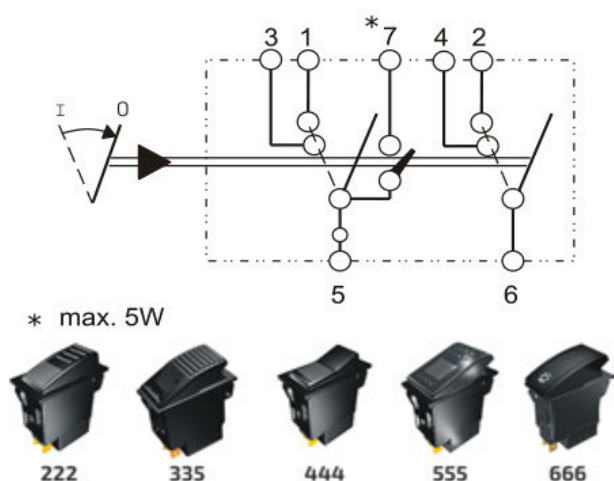

WISSELSCHAKELAAR 0-(I) (7-POLIG)

12V & 24V

Artikelnummer	🔦	↺ I	↻ II	🔒 0	🔒 I
Type 444 schakelaars					
RS.444133	A	✓	-	-	-
RS.444135	B	✓	-	-	-
Type 555 schakelaars					
RS.555133	A	✓	-	-	-
RS.555135	B	✓	-	-	-
Type 666 schakelaars					
RS.666133	A	✓	-	-	-
RS.666135	B	✓	-	-	-
Type 222 schakelaars					
RS.222133	A	✓	-	-	-
RS.222135	B	✓	-	-	-
Type 335 schakelaars					
RS.335133	A	✓	-	-	-
RS.335135	B	✓	-	-	-