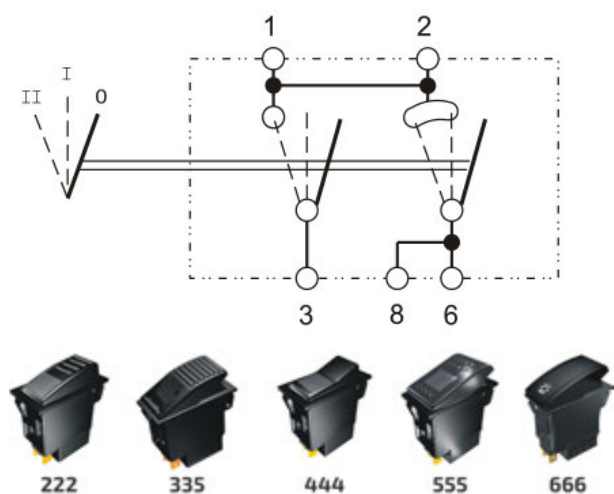

DUBBEL CONTACT IN SERIE 0-I-II

12V & 24V

Artikelnummer	🔦	↺ I	↺ II	🔒 0	🔒 I
Type 444 schakelaars					
RS.444076	A	-	-	-	-
RS.444078	B	-	-	-	-
Type 555 schakelaars					
RS.555076	A	-	-	-	-
RS.555078	B	-	-	-	-
Type 666 schakelaars					
RS.666076	A	-	-	-	-
RS.666078	B	-	-	-	-
Type 222 schakelaars					
RS.222076	A	-	-	-	-
RS.222078	B	-	-	-	-
Type 335 schakelaars					
RS.335076	A	-	-	-	-
RS.335078	B	-	-	-	-