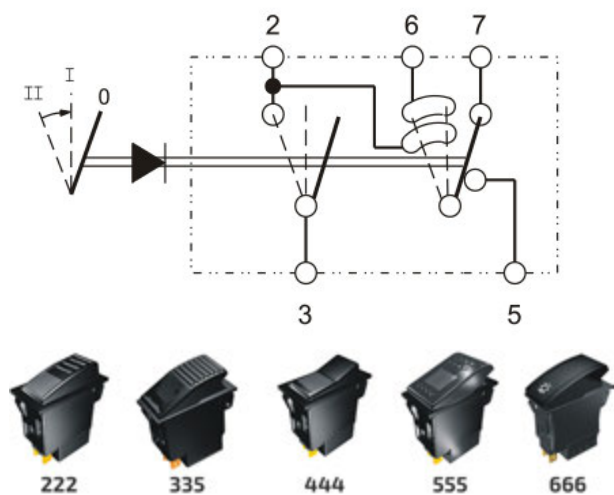

DUBBEL CONTACT IN SERIE 0-I-(II)

12V & 24V

Artikelnummer	🔦	↺ I	↺ II	🔒 0	🔒 I
Type 444 schakelaars					
RS.444118	A	-	✓	-	-
RS.444120	B	-	✓	-	-
Type 555 schakelaars					
RS.555118	A	-	✓	-	-
RS.555120	B	-	✓	-	-
Type 666 schakelaars					
RS.666118	A	-	✓	-	-
RS.666120	B	-	✓	-	-
Type 222 schakelaars					
RS.222118	A	-	✓	-	-
RS.222120	B	-	✓	-	-
Type 335 schakelaars					
RS.335118	A	-	✓	-	-
RS.335120	B	-	✓	-	-