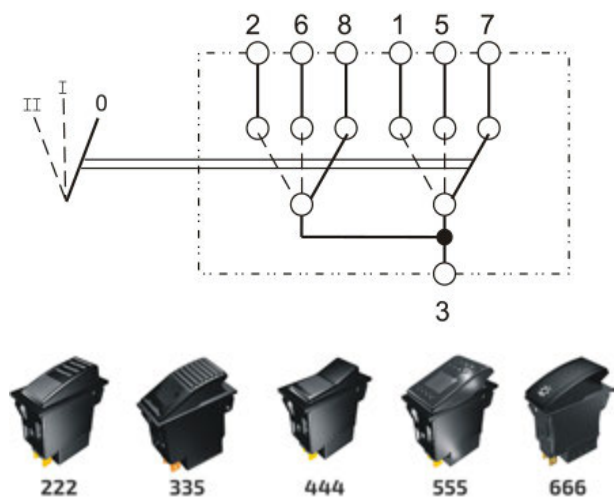

MAAKCONTACT / WISSELSCHAKELAAR 0-I-II

12V & 24V

Artikelnummer	💡	↺ I	↺ II	🔒 0	🔒 I
Type 444 schakelaars					
RS.444227	A	-	-	-	-
RS.444229	B	-	-	-	-
RS.444231	C	-	-	-	-
Type 555 schakelaars					
RS.555227	A	-	-	-	-
RS.555229	B	-	-	-	-
RS.555231	C	-	-	-	-
Type 666 schakelaars					
RS.666227	A	-	-	-	-
RS.666229	B	-	-	-	-
RS.666231	C	-	-	-	-
Type 222 schakelaars					
RS.222227	A	-	-	-	-
RS.222229	B	-	-	-	-
RS.222231	C	-	-	-	-
Type 335 schakelaars					
RS.335227	A	-	-	-	-
RS.335229	B	-	-	-	-
RS.335231	C	-	-	-	-