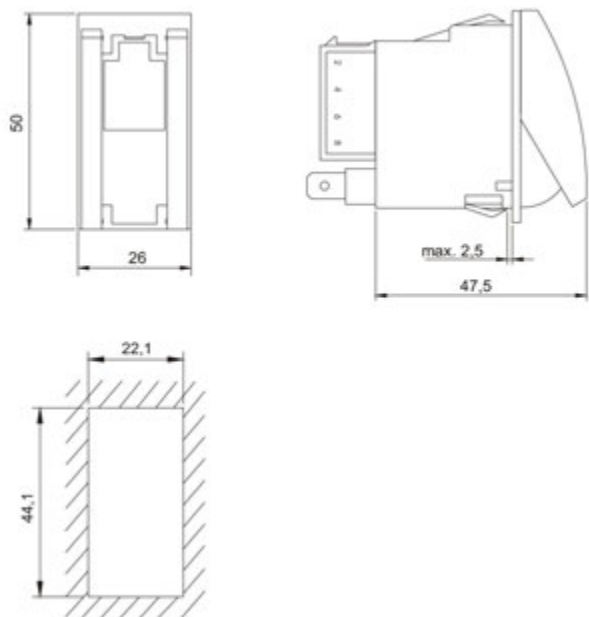

TUIMELSCHAKELAARS | TYPE 666

Waterproof: IP 53
12V: Max 16A
24V: Max 8A
Contacten 6,3mm zilver/zilver