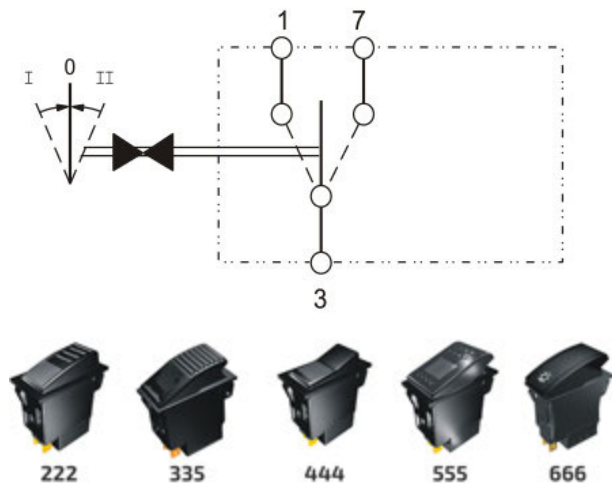

WISSELSCHAKELAAR (I)-0-(II)

12V & 24V

Artikelnummer	💡	↺ I	↺ II	🔒 0	🔒 I
Type 444 schakelaars					
RS.444066	A	✓	✓	-	-
RS.444068	B	✓	✓	-	-
Type 555 schakelaars					
RS.555066	A	✓	✓	-	-
RS.555068	B	✓	✓	-	-
Type 666 schakelaars					
RS.666066	A	✓	✓	-	-
RS.666068	B	✓	✓	-	-
Type 222 schakelaars					
RS.222066	A	✓	✓	-	-
RS.222068	B	✓	✓	-	-
Type 335 schakelaars					
RS.335066	A	✓	✓	-	-
RS.335068	B	✓	✓	-	-