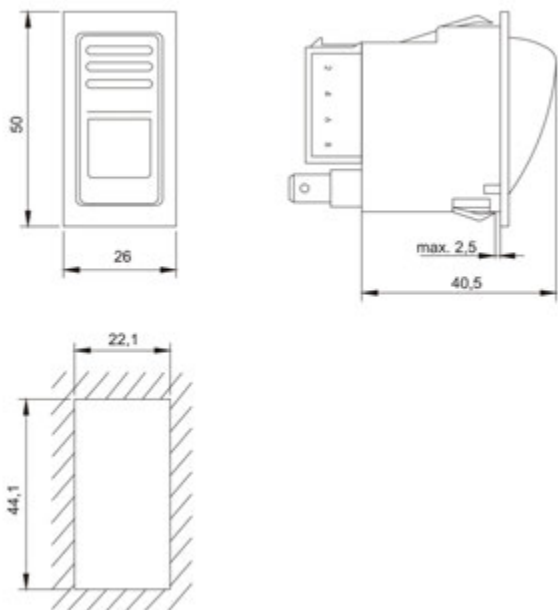

VERBINDINGEN VOOR TUIMELSCHAKELAARS

Artikelnummer	Beschrijving	
Zakje verpakking		
RS.613328	2P connector	10
RS.696289	8P connector	10

TYPES ACHTERGRONDVERLICHTING

TYPE A

TYPE B

TYPE C

TUIMELSCHAKELAARS | TYPE 222