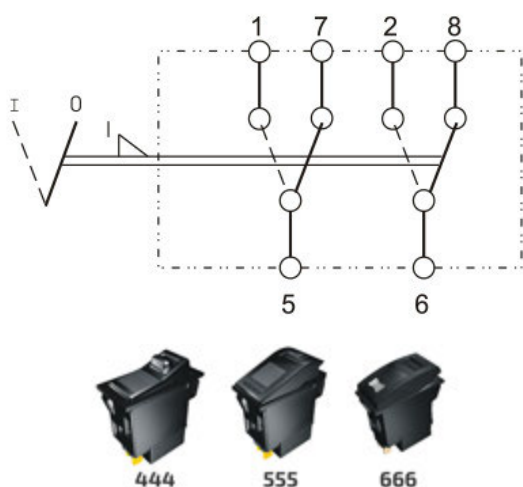

WISSELSCHAKELAAR 0-I (6-POLIG, MET VERGRENDELING)

12V & 24V - alleen voor 444, 555 & 666 types