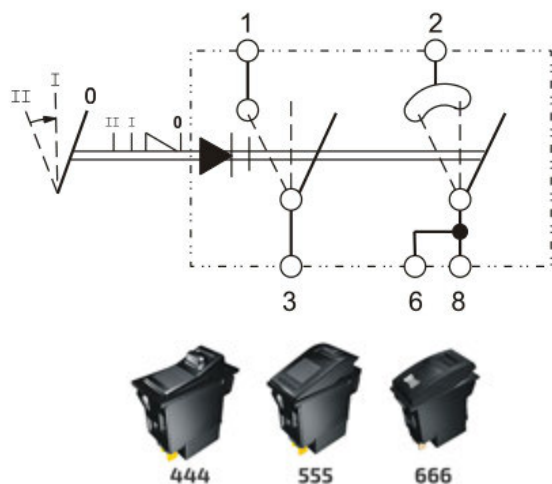

MAAKCONTACT / WISSELSCHAKELAAR 0-I-(II) (MET VERGRENDLING)

12V & 24V - alleen voor 444, 555 & 666 types