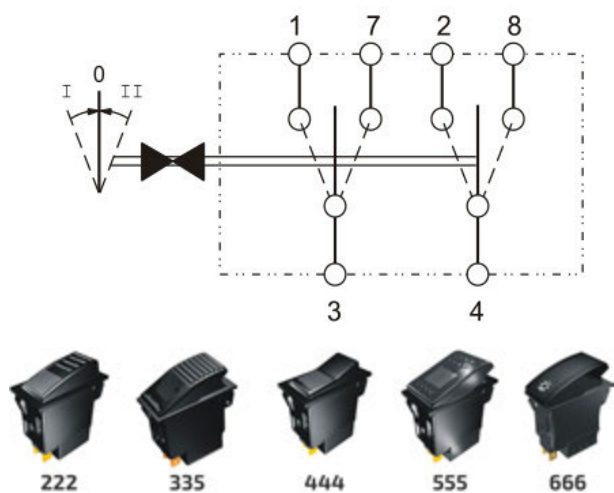

WISSELSCHAKELAAR (I)-0-(II)

12V & 24V

Artikelnummer	💡	↺ I	↻ II	🔒 0	🔒 I
Type 444 schakelaars					
RS.444056	A	✓	✓	-	-
RS.444058	B	✓	✓	-	-
Type 555 schakelaars					
RS.555056	A	✓	✓	-	-
RS.555058	B	✓	✓	-	-
Type 666 schakelaars					
RS.666056	A	✓	✓	-	-
RS.666058	B	✓	✓	-	-
Type 222 schakelaars					
RS.222056	A	✓	✓	-	-
RS.222058	B	✓	✓	-	-
Type 335 schakelaars					
RS.335056	A	✓	✓	-	-
RS.335058	B	✓	✓	-	-