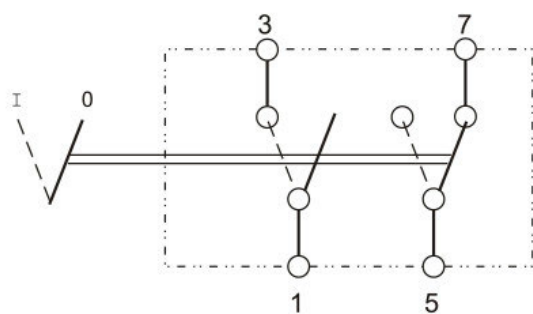

KEUZESCHAKELAAR 0-I

12V & 24V

Artikelnummer	💡	↺ I	↻ II	🔒 0	🔒 I
Type 444 schakelaars					
RS.444034	A	-	-	-	-
RS.444036	B	-	-	-	-
RS.444038	C	-	-	-	-
Type 555 schakelaars					
RS.555034	A	-	-	-	-
RS.555036	B	-	-	-	-
RS.555038	C	-	-	-	-
Type 666 schakelaars					
RS.666034	A	-	-	-	-
RS.666036	B	-	-	-	-
RS.666038	C	-	-	-	-
Type 222 schakelaars					
RS.222034	A	-	-	-	-
RS.222036	B	-	-	-	-
RS.222038	C	-	-	-	-
Type 335 schakelaars					
RS.335034	A	-	-	-	-
RS.335036	B	-	-	-	-
RS.335038	C	-	-	-	-