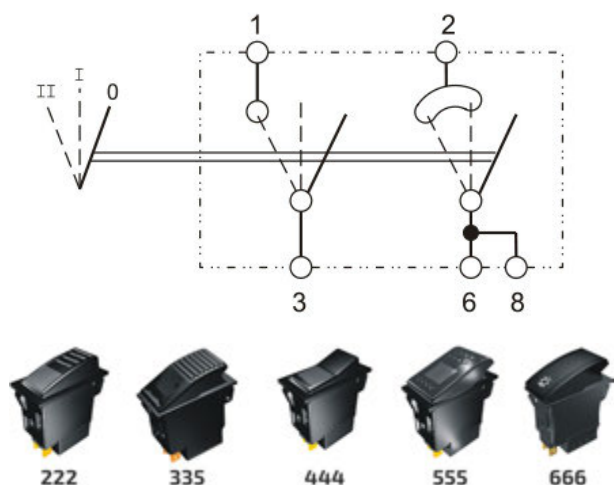

MAAKCONTACT / WISSELSCHAKELAAR 0-I-II (5-POLIG)

12V & 24V

Artikelnummer	💡	↺ I	↺ II	🔒 0	🔒 I
Type 444 schakelaars					
RS.444086	A	-	-	-	-
RS.444088	B	-	-	-	-
RS.444138	C	-	-	-	-
Type 555 schakelaars					
RS.555086	A	-	-	-	-
RS.555088	B	-	-	-	-
RS.555138	C	-	-	-	-
Type 666 schakelaars					
RS.666086	A	-	-	-	-
RS.666088	B	-	-	-	-
RS.666138	C	-	-	-	-
Type 222 schakelaars					
RS.222086	A	-	-	-	-
RS.222088	B	-	-	-	-
RS.222138	C	-	-	-	-
Type 335 schakelaars					
RS.335086	A	-	-	-	-
RS.335088	B	-	-	-	-
RS.335138	C	-	-	-	-