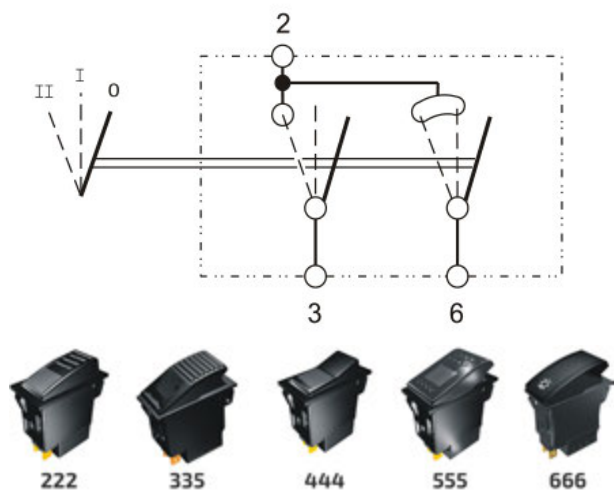

DUBBEL CONTACT IN SERIE O-I-II

12V & 24V

Artikelnummer	💡	↺ I	↺ II	🔒 0	🔒 I
Type 444 schakelaars					
RS.444081	A	-	-	-	-
RS.444083	B	-	-	-	-
RS.444209	C	-	-	-	-
Type 555 schakelaars					
RS.555081	A	-	-	-	-
RS.555083	B	-	-	-	-
RS.555209	C	-	-	-	-
Type 666 schakelaars					
RS.666081	A	-	-	-	-
RS.666083	B	-	-	-	-
RS.666209	C	-	-	-	-
Type 222 schakelaars					
RS.222081	A	-	-	-	-
RS.222083	B	-	-	-	-
RS.222209	C	-	-	-	-
Type 335 schakelaars					
RS.335081	A	-	-	-	-
RS.335083	B	-	-	-	-
RS.335209	C	-	-	-	-