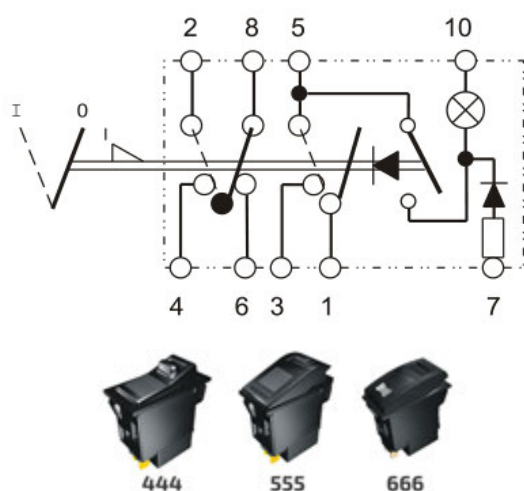

SPECIFIEK VOOR WAARSCHUWINGSSIGNAAL 0-I (MET VERGRENDLING)

Alleen 24V

Artikelnummer	💡	↺ I	↺ II	🔒 0	🔒 I
Type 444 schakelaars					
RS.444278	-	-	-	-	✓
Type 555 schakelaars					
RS.555278	-	-	-	-	✓
Type 666 schakelaars					
RS.666278	-	-	-	-	✓

Complete kit met symbool en lamp inbegrepen