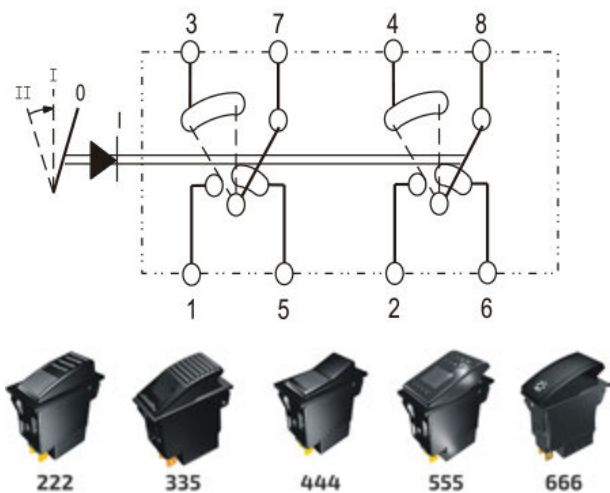

MAAKCONTACT / WISSELSCHAKELAAR 0-I-(II) (8-POLIG)

12V & 24V

Artikelnummer	💡	↺ I	↺ II	🔒 0	🔒 I
Type 444 schakelaars					
RS.444241	A	-	✓	-	-
RS.444243	B	-	✓	-	-
RS.444245	C	-	✓	-	-
Type 555 schakelaars					
RS.555241	A	-	✓	-	-
RS.555243	B	-	✓	-	-
RS.555245	C	-	✓	-	-
Type 666 schakelaars					
RS.666241	A	-	✓	-	-
RS.666243	B	-	✓	-	-
RS.666245	C	-	✓	-	-
Type 222 schakelaars					
RS.222241	A	-	✓	-	-
RS.222243	B	-	✓	-	-
RS.222245	C	-	✓	-	-
Type 335 schakelaars					
RS.335241	A	-	✓	-	-
RS.335243	B	-	✓	-	-
RS.335245	C	-	✓	-	-