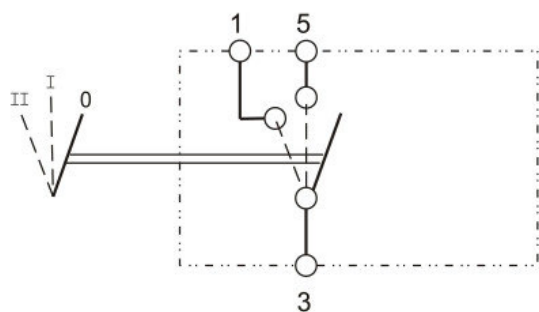

MAAKCONTACT / WISSELSCHAKELAAR 0-I-II

12V & 24V

Artikelnummer	💡	↺ I	↺ II	🔒 0	🔒 I
Type 444 schakelaars					
RS.444027	A	-	-	-	-
RS.444029	B	-	-	-	-
RS.444031	C	-	-	-	-
Type 555 schakelaars					
RS.555027	A	-	-	-	-
RS.555029	B	-	-	-	-
RS.555031	C	-	-	-	-
Type 666 schakelaars					
RS.666027	A	-	-	-	-
RS.666029	B	-	-	-	-
RS.666031	C	-	-	-	-
Type 222 schakelaars					
RS.222027	A	-	-	-	-
RS.222029	B	-	-	-	-
RS.222031	C	-	-	-	-
Type 335 schakelaars					
RS.335027	A	-	-	-	-
RS.335029	B	-	-	-	-
RS.335031	C	-	-	-	-

MAAKCONTACT / WISSELSCHAKELAAR 0-I-II (MET VERGRENDING)

12V & 24V - alleen voor 444, 555 & 666 types - voor ruitenwissermotors met 1 snelheid + ruitenwasser