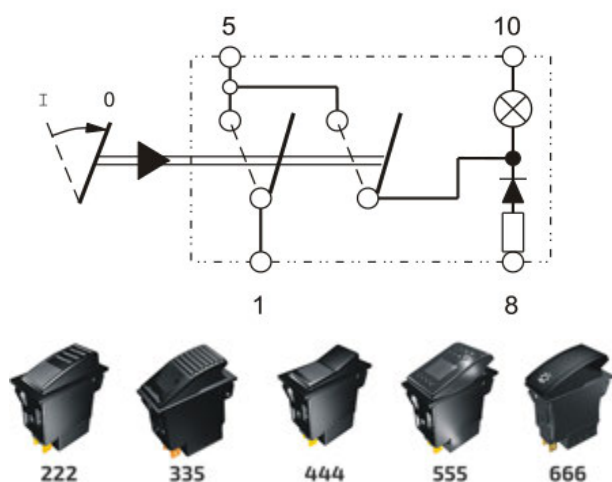

SPECIFIEK VOOR WAARSCHUWINGSSIGNAAL 0-(I)

Alleen 24V

Artikelnummer	💡	↺ I	↺ II	🔒 0	🔒 I
Type 444 schakelaars RS.444220	-	✓	-	-	-
Type 555 schakelaars RS.555220	-	✓	-	-	-
Type 666 schakelaars RS.666220	-	✓	-	-	-
Type 222 schakelaars RS.222220	-	✓	-	-	-
Type 335 schakelaars RS.335220	-	✓	-	-	-

Complete kit met symbool en lamp inbegrepen