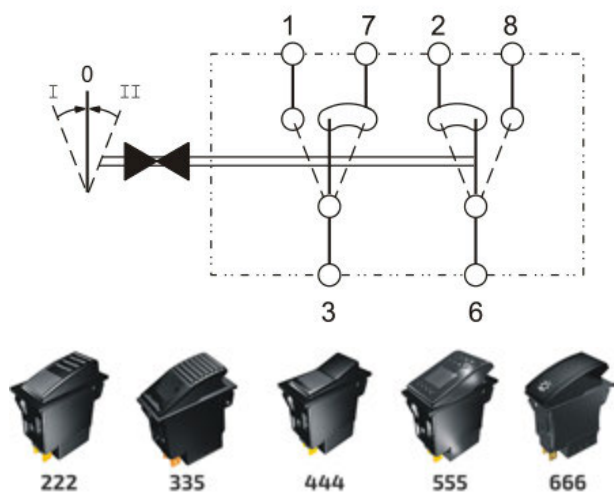

WISSELSCHAKELAAR (I)-0-(II)

12V & 24V

Artikelnummer	💡	↺ I	↻ II	🔒 0	🔒 I
Type 444 schakelaars					
RS.444212	A	✓	✓	-	-
RS.444214	B	✓	✓	-	-
RS.444216	C	✓	✓	-	-
Type 555 schakelaars					
RS.555212	A	✓	✓	-	-
RS.555214	B	✓	✓	-	-
RS.555216	C	✓	✓	-	-
Type 666 schakelaars					
RS.666212	A	✓	✓	-	-
RS.666214	B	✓	✓	-	-
RS.666216	C	✓	✓	-	-
Type 222 schakelaars					
RS.222212	A	✓	✓	-	-
RS.222214	B	✓	✓	-	-
RS.222216	C	✓	✓	-	-
Type 335 schakelaars					
RS.335212	A	✓	✓	-	-
RS.335214	B	✓	✓	-	-
RS.335216	C	✓	✓	-	-