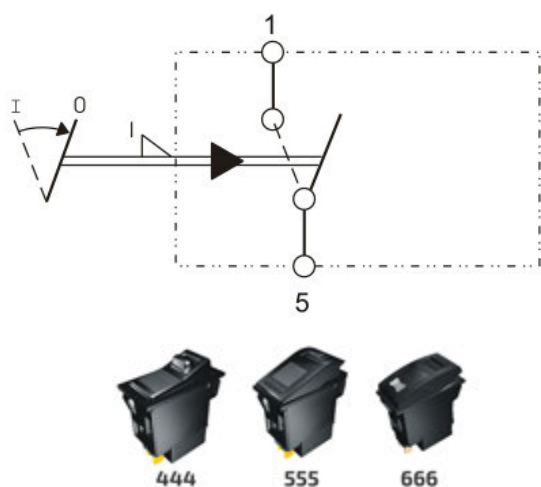

MAAKCONTACT 0-(I) (MET VERGREDELING)

12V & 24V - alleen voor 444, 555 & 666 types

Artikelnummer	💡	↶ I	↷ II	🔒 0	🔒 I
Type 444 schakelaars					
RS.444161	A	✓	-	-	✓
RS.444163	B	✓	-	-	✓
RS.444165	C	✓	-	-	✓
Type 555 schakelaars					
RS.555161	A	✓	-	-	✓
RS.555163	B	✓	-	-	✓
RS.555165	C	✓	-	-	✓
Type 666 schakelaars					
RS.666161	A	✓	-	-	✓
RS.666163	B	✓	-	-	✓
RS.666165	C	✓	-	-	✓