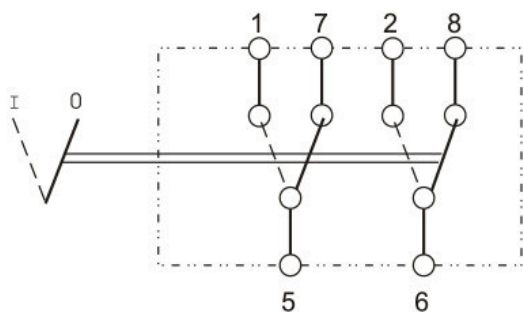

WISSELSCHAKELAAR 0-I (6-POLIG)

12V & 24V

Artikelnummer	🔦	↺ I	↻ II	🔒 0	🔒 I
Type 444 schakelaars					
RS.444106	A	-	-	-	-
RS.444108	B	-	-	-	-
RS.444110	C	-	-	-	-
Type 555 schakelaars					
RS.555106	A	-	-	-	-
RS.555108	B	-	-	-	-
RS.555110	C	-	-	-	-
Type 666 schakelaars					
RS.666106	A	-	-	-	-
RS.666108	B	-	-	-	-
RS.666110	C	-	-	-	-
Type 222 schakelaars					
RS.222106	A	-	-	-	-
RS.222108	B	-	-	-	-
RS.222110	C	-	-	-	-
Type 335 schakelaars					
RS.335106	A	-	-	-	-
RS.335108	B	-	-	-	-
RS.335110	C	-	-	-	-