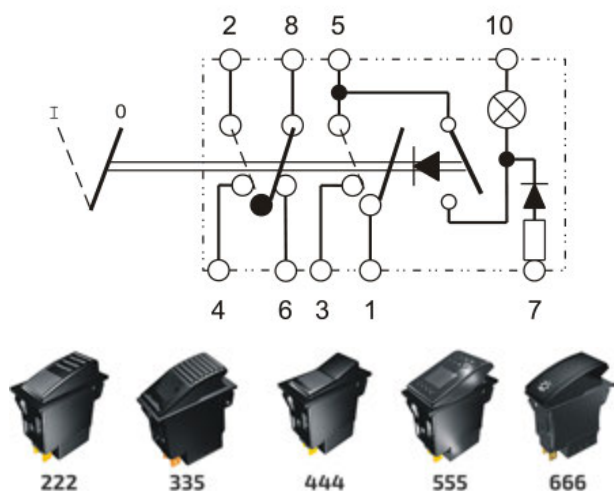

SPECIFIEK VOOR WAARSCHUWINGSSIGNAAL 0-I

12V & 24V

Artikelnummer	💡	↺ I	↺ II	🔒 0	🔒 I
Type 444 schakelaars					
RS.444194	12V	-	-	-	-
RS.444195	24V	-	-	-	-
Type 555 schakelaars					
RS.555194	12V	-	-	-	-
RS.555195	24V	-	-	-	-
Type 666 schakelaars					
RS.666194	12V	-	-	-	-
RS.666195	24V	-	-	-	-
Type 222 schakelaars					
RS.222194	12V	-	-	-	-
RS.222195	24V	-	-	-	-
Type 335 schakelaars					
RS.335194	12V	-	-	-	-
RS.335195	24V	-	-	-	-

Complete kit met symbool en lamp inbegrepen