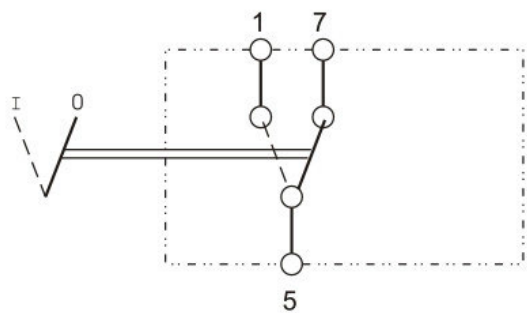

WISSELSCHAKELAAR 0-I

12V & 24V

Artikelnummer	🔦	↺ I	↻ II	🔒 0	🔒 I
Type 444 schakelaars					
RS.444020	A	-	-	-	-
RS.444022	B	-	-	-	-
RS.444024	C	-	-	-	-
Type 555 schakelaars					
RS.555020	A	-	-	-	-
RS.555022	B	-	-	-	-
RS.555024	C	-	-	-	-
Type 666 schakelaars					
RS.666020	A	-	-	-	-
RS.666022	B	-	-	-	-
RS.666024	C	-	-	-	-
Type 222 schakelaars					
RS.222020	A	-	-	-	-
RS.222022	B	-	-	-	-
RS.222024	C	-	-	-	-
Type 335 schakelaars					
RS.335020	A	-	-	-	-
RS.335022	B	-	-	-	-
RS.335024	C	-	-	-	-