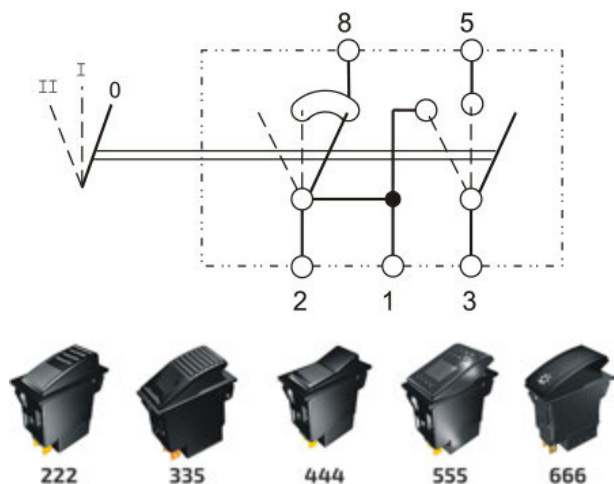

MAAKCONTACT / WISSELSCHAKELAAR 0-I-II (5-POLIG)

12V & 24V

Artikelnummer	💡	↺ I	↺ II	🔒 0	🔒 I
Type 444 schakelaars					
RS.444096	A	-	-	-	-
RS.444098	B	-	-	-	-
Type 555 schakelaars					
RS.555096	A	-	-	-	-
RS.555098	B	-	-	-	-
Type 666 schakelaars					
RS.666096	A	-	-	-	-
RS.666098	B	-	-	-	-
Type 222 schakelaars					
RS.222096	A	-	-	-	-
RS.222098	B	-	-	-	-
Type 335 schakelaars					
RS.335096	A	-	-	-	-
RS.335098	B	-	-	-	-