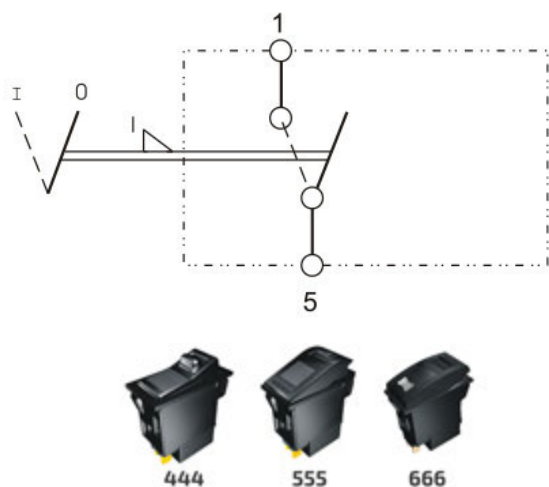

MAAKCONTACT 0-I (MET VERGREDELING)

12V & 24V - alleen voor 444, 555 & 666 types

Artikelnummer	💡	↶ I	↷ II	🔒 0	🔒 I
Type 444 schakelaars					
RS.444168	A	-	-	-	✓
RS.444170	B	-	-	-	✓
RS.444172	C	-	-	-	✓
Type 555 schakelaars					
RS.555168	A	-	-	-	✓
RS.555170	B	-	-	-	✓
RS.555172	C	-	-	-	✓
Type 666 schakelaars					
RS.666168	A	-	-	-	✓
RS.666170	B	-	-	-	✓
RS.666172	C	-	-	-	✓