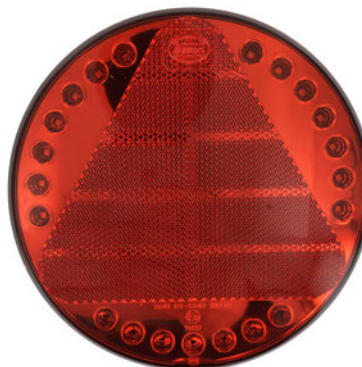

Spécifications techniques:

Diamètre x profondeur:	148 x 16mm
Entraxe:	35mm
Lampes:	LED

Référence	PL	SL	CL	RE	AB	LP	LR	RR	SM
Sortie de câbles									
SV.250000L	✓	✓	-	-	-	-	-	✓	-