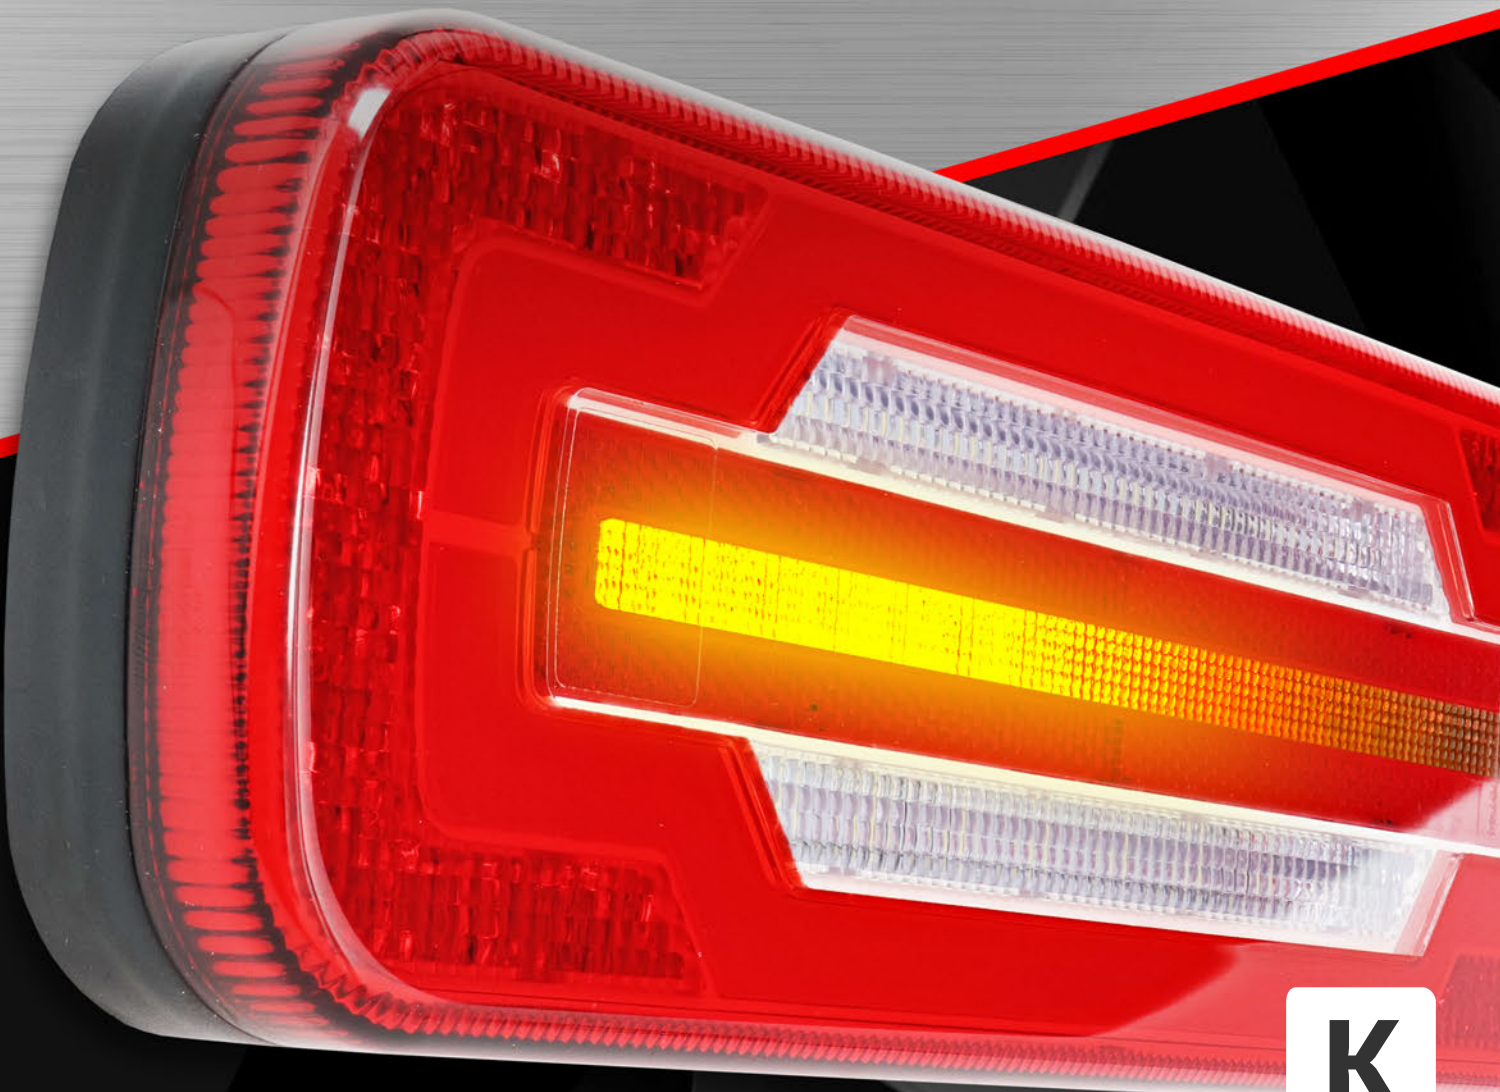

FEUX POUR REMORQUES & VEHICULES