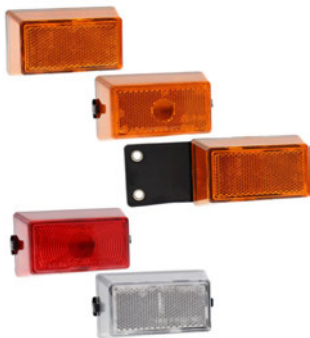

FEUX DE GABARIT R5W RECTANGULAIRES

Avec catadioptré

Référence	Description		Entraxe		V
Vrac					
SV.850000	Feu d'encombrement latéral	87x50x43mm	42mm	1xR5W	
SV.850005	Feu d'encombrement latéral Homologation: SM1 (remorques 6m+)	87x50x43mm	42mm	1xR5W	
SV.850005	Feu d'encombrement latéral + semelle de fixation	87x50x43mm	42mm	1xR5W	
SV.830000	Feu de position arrière	87x50x43mm	42mm	1xR5W	
SV.860000	Feu de position avant	87x50x43mm	42mm	1xR5W