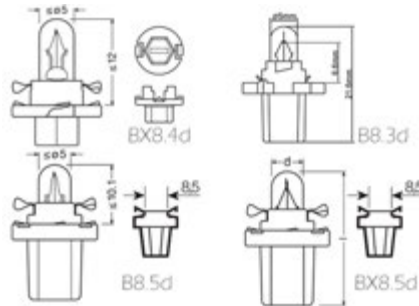

DASHBOARD CONTROLE LAMPJES B8.3d / B8.5d / BX8.4d / BX8.5d

12V / 24V

Artikelnummer	V	W	(E)	UV	←	Opmerkingen	
Doos verpakking							
AA.WT140	12	1,1	-	-	BX8.4d		10
AA.WT597	12	1,2	-	-	B8.3d		10
AA.WT143	12	1,2	-	-	BX8.4d		10
AA.WT565	12	1,2	-	-	B8.5d		10
AA.WT603	12	1,2	-	-	BX8.5d		10
AA.WT245	12	1,5	-	-	BX8.5d		10
AA.WT146	12	1,3	-	-	BX8.4d		10
AA.WT145	12	1,5	-	-	BX8.4d		10
AA.WT147	12	1,5	-	-	B8.5d		10
AA.WT602	12	2	-	-	B8.3d		10
AA.WT144	12	2	-	-	BX8.4d		10
AA.WT600	12	2	-	-	B8.5d		10
AA.WT604	12	2	-	-	BX8.5d		10
AA.WT599	24	1,2	-	-	B8.3d		10
AA.WT567	24	1,2	-	-	B8.5d		10
AA.WT605	24	1,2	-	-	BX8.5d		10
Blister verpakking							
HF.100565	12	1,2	-	-	B8.5d		1