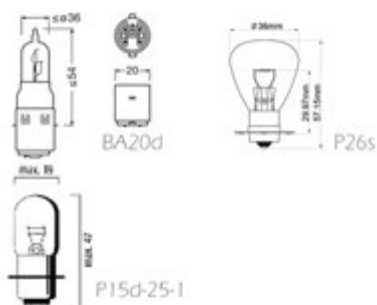

## S1, S2 & S3 LAMPEN BA20d / P26s / P15d-25-1

Diverse toepassingen & motorlampen 12V

Artikelnummer	V	W	(E)	UV	☛	Opmerkingen	📦
Doos verpakking							
AA.S112	12	25-25	✓	-	BA20d	Type S1	10
AA.S212	12	35-35	✓	-	BA20d	Type S2	10
AA.S312	12	15	✓	-	P26s	Type S3	10
AA.M2748	12	35-35	-	✓	P15d-25-1	Halogeen motor	10
AA.M3748	12	35-35	-	✓	BA20d	Halogeen motor	10