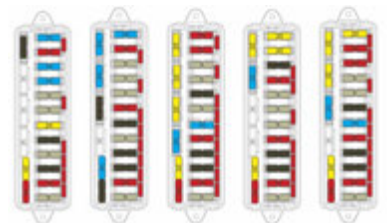

## DOZEN MET "STANDAARD" ZEKERINGEN VOOR MF TRACTORS

Geleverd met zekeringen

Artikelnummer	Beschrijving	
Doos verpakking		
<b>MR.260150</b>	Doos met 15 zekeringen voor MF tractors 260, 266, 276 & 286 "Standaard" zekeringen: 4x 5A, 3x 7,5A, 3x 10A, 3x 15A, 2x 20A	1
<b>MR.260151</b>	Doos met 17 zekeringen voor MF tractors 3075, 3085 "Standaard" zekeringen: 5x 5A, 5x 7,5A, 3x 10A, 4x 15A	1
<b>MR.260152</b>	Doos met 18 zekeringen voor MF tractors 3050, 3060 "Standaard" zekeringen: 4x 5A, 3x 7,5A, 5x 10A, 2x 15A, 4x 20A	1
<b>MR.260153</b>	Doos met 16 zekeringen voor MF tractors 3095, 3105 "Standaard" zekeringen: 4x 5A, 3x 7,5A, 4x 10A, 1x 15A, 4x 20A	1
<b>MR.260154</b>	Doos met 17 zekeringen voor MF tractors 3060 "Standaard" zekeringen: 3x 5A, 3x 7,5A, 5x 10A, 2x 15A, 4x 20A	1