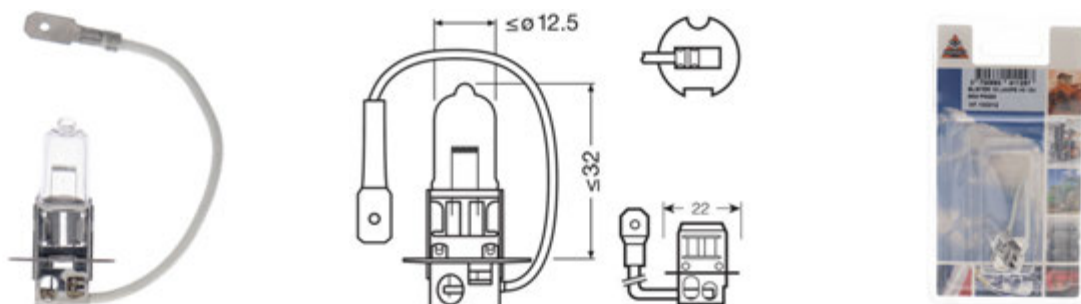

H3 LAMPEN PK22s

Voor verstralers & werklampen 12V / 24V / 36V / 48V

Artikelnummer	V	W	(E)	UV	☛	Opmerkingen	📦
Doos verpakking							
AA.H312	12	55	✓	✓	PK22s		10
AA.H3120	12	100	-	✓	PK22s		10
AA.H3121	12	130	-	✓	PK22s		10
AA.H324	24	70	✓	✓	PK22s		10
AA.H336	36	45	-	✓	PK22s		10
AA.H348	48	45	-	✓	PK22s		10
AA.H348.60	48	60	-	✓	PK22s		10
Blister verpakking							
HF.100312	12	55	✓	✓	PK22s		1
HF.103120	12	100	-	✓	PK22s		1
HF.100324	24	70	✓	✓	PK22s		1