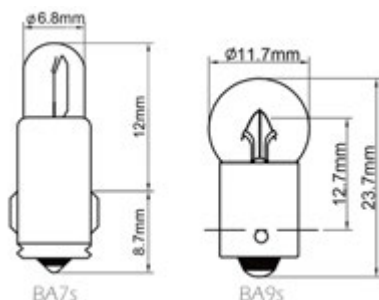

CONTROLELAMPJES BA7s / BA9s

Voor lichten 12V / 24V

Artikelnummer	V	W	(E)	UV	←	Opmerkingen	📦
Doos verpakking							
AA.T518	12	2	-	-	BA7s		10
AA.T527	12	2	-	-	BA9s		10
AA.T533	12	4	✓	-	BA9s	T4W	10
AA.T531	24	2	-	-	BA9s		10
AA.T530	24	3	-	-	BA7s		10
AA.T534	24	4	✓	-	BA9s	T4W	10
AA.T534HD	24	4	✓	-	BA9s	T4W versterkt	10
AA.F685	48	5	-	-	BA9s1	Specifieke afhandeling	10
Blister verpakking							
HF.100533	12	4	✓	-	BA9s	Blister 2x T4W	1
HF.100534	24	4	✓	-	BA9s	Blister 2x T4W	1