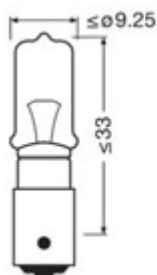

H21 LAMPEN BAY9s

Voor verstralers & koplampen 12V / 24V

Artikelnummer	V	W	(E)	UV	☛	Opmerkingen	📦
Doos verpakking							
AA.H2112	12	21	✓	✓	BAY9s		10
AA.H2124	24	21	✓	✓	BAY9s		10
AA.HY2112	12	21	✓	✓	BAY9s	HY21W geel	10
Blister verpakking							
HF.102112	12	21	✓	✓	BAY9s	Blister 2x H21W	1
HF.102124	24	21	✓	✓	BAY9s	Blister 2x H21W	1