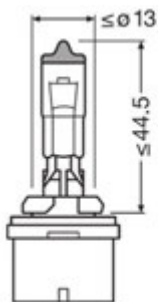

H885 LAMPEN PG13

Voor verstralers & koplampen

Artikelnummer	V	W	(E)	UV	☛	Opmerkingen	📦
Doos verpakking							
AA.H885	12	50	-	✓	PG13		10
Blister verpakking							
HF.100885	12	50	-	✓	PG13		1