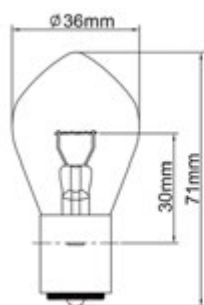

F2 LAMPEN BA20s

Voor verstralers & koplampen 12V / 24V / 36V / 48V

Artikelnummer	V	W	(E)	UV	☛	Opmerkingen	📦
Doos verpakking							
AA.B012	12	35	-	-	BA20s		10
AA.B024	24	35	-	-	BA20s		10
AA.B036	36	35	-	-	BA20s		10
AA.B048	48	35	-	-	BA20s		10