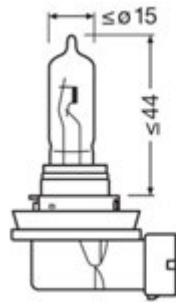

H9 LAMPEN PGJ19-5

Voor verstralers & koplampen 12V

Artikelnummer	V	W	(E)	UV	←	Opmerkingen	
Doos verpakking							
AA.H912	12	65	✓	✓	PGJ19-5		10
Blister verpakking							
HF.100912	12	65	✓	✓	PGJ19-5		1