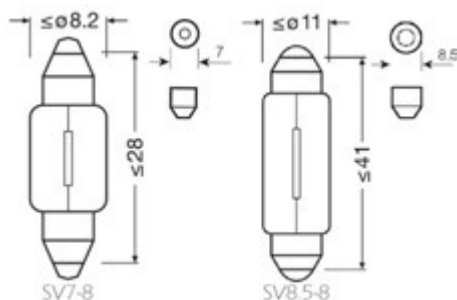

BUISLAMPJES SV7-8 / SV8.5-8

Voor lichten 12V / 24V

Artikelnummer	V	W	(E)	UV	←	Opmerkingen	📦
Doos verpakking							
AA.N627	12	5	✓	-	SV8.5-8	11x35 (C5W)	10
AA.N842	12	3	-	-	SV7-8	8x28	10
AA.N864	12	5	-	-	SV8.5-8	11x41	10
AA.N635	12	10	-	-	SV8.5-8	11x41	10
AA.N629	12	18	-	-	SV8.5-8	15x41	10
AA.N621	12	21	✓	-	SV8.5-8	15x41 (C21W)	10
AA.N628	24	5	✓	-	SV8.5-8	11x35 (C5W)	10
AA.N865	24	5	-	-	SV8.5-8	11x41	10
AA.N866	24	10	-	-	SV8.5-8	11x41	10
AA.N807	24	18	-	-	SV8.5-8	15x41	10
Blister verpakking							
HF.100627	12	5	✓	-	SV8.5-8	Blister 2x 11x35 (C5W)	1
HF.100635	12	10	-	-	SV8.5-8	Blister 2x 11x41	1
HF.100628	24	5	✓	-	SV8.5-8	Blister 2x 11x35 (C5W)	1