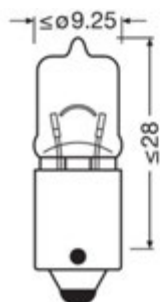

H6 LAMPEN BAX9s

Voor verstralers & koplampen 12V

Artikelnummer	V	W	(E)	UV	☛	Opmerkingen	📦
Doos verpakking							
AA.H612	12	6	✓	✓	BAX9s		10