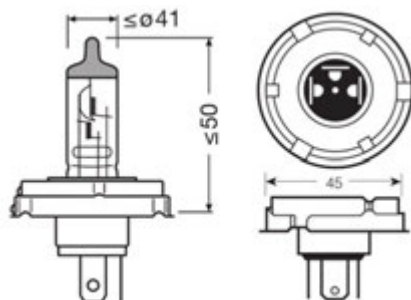

## R2 LAMPEN P45t

Voor verstralers & koplampen 12V / 24V

Artikelnummer	V	W	(E)	UV	☛	Opmerkingen	📦
Doos verpakking							
<b>AA.C712</b>	12	45-40	✓	✓	P45t		10
<b>AA.C724</b>	24	55-50	✓	✓	P45t		10
Blister verpakking							
<b>HF.107712</b>	12	45-40	✓	✓	P45t		1
<b>HF.107724</b>	24	55-50	✓	✓	P45t		1