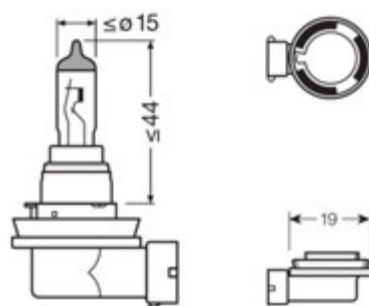

H8 LAMPEN PGJ19-1

Voor verstralers & koplampen 12V

Artikelnummer	V	W	(E)	UV	☛	Opmerkingen	📦
Doos verpakking							
AA.H812	12	35	✓	✓	PGJ19-1		10