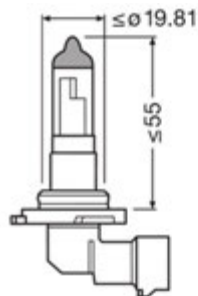

H10 LAMPEN PY20d

Voor verstralers & koplampen 12V

Artikelnummer	V	W	(E)	UV	←	Opmerkingen	
Doos verpakking							
AA.H1012	12	42	✓	✓	PY20d		10