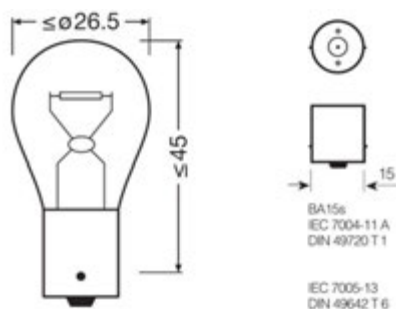

LAMPEN VOOR PROJECTOREN BA15s

Voor verstralers & koplampen 12V

Artikelnummer	V	W	(E)	UV	☛	Opmerkingen	📦
Doos verpakking							
AA.P222	12	45	-	-	BA15s		10