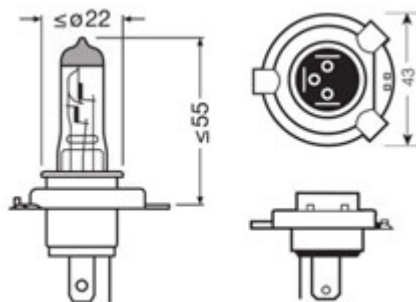

H4 LAMPEN P43t

Voor verstralers, koplampen & zwaailichten 12V / 24V

Artikelnummer	V	W	(E)	UV	☛	Opmerkingen	📦
Doos verpakking							
AA.H412	12	60-55	✓	✓	P43t		10
AA.H412BV	12	60-55	✓	✓	P43t	Xenon Blauw	10
AA.H4120	12	100-80	-	✓	P43t		10
AA.H424	24	75-70	✓	✓	P43t		10
AA.H424HDLL	24	75-70	✓	✓	P43t	Versterkte lamp	10
Blister verpakking							
HF.100412	12	60-55	✓	✓	P43t		1
HF.100412BV	12	60-55	✓	✓	P43t	Xenon Blauw	1
HF.104120	12	100-80	-	✓	P43t		1
HF.100424	24	75-70	✓	✓	P43t		1
Hangdoosje verpakking							
AA.0009	12	60-55	✓	✓	P43t	Set met 2 "Xenon Blauw" lampen	1