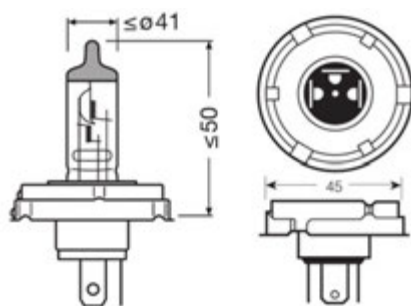

H5 LAMPEN P45t

Voor verstralers & koplampen 12V

Artikelnummer	V	W	(E)	UV	☛	Opmerkingen	📦
Doos verpakking							
AA.H512	12	60-55	-	✓	P45t		10
AA.H5120	12	100-80	-	✓	P45t		10
Blister verpakking							
HF.100512	12	60-55	-	✓	P45t		1
HF.105120	12	100-80	-	✓	P45t		1