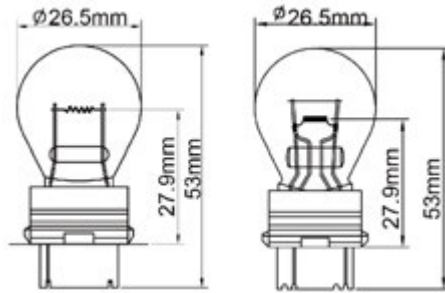

WEDGE LAMPEN G25.5 W2.5x16d / W2.5x16q / Wx2.5x16q / WZ2.5x16d

Voor lichten 12V / 24V

Artikelnummer	V	W	(E)	UV	←	Opmerkingen	
Doos verpakking							
AA.W270	12	27	✓	-	W2.5x16d P27W (G25.5)		10
AA.W277	12	27-7	✓	-	W2.5x16q P27/7W (G25.5)		10
AA.WY277	12	27-7	✓	-	Wx2.5x16q WPY27/7W (G25.5) amber		10
AA.WY210	12	21	✓	-	WZ2.5x16d WPY21W (G25.5) amber		10