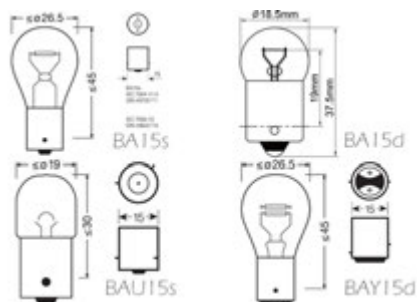

SIGNALISATIELAMPJES BA15d / BA15s / BAU15s

Voor lichten 12V / 24V

Artikelnummer	V	W	(E)	UV	←	Opmerkingen	
Doos verpakking							
AA.G413T	12	5	✓	-	BA15s R5W		10
AA.G413L	12/24	5	-	-	BA15s R5W LED		10
AA.G418T	12	5	✓	-	BA15d R5W		10
AA.G410T	12	10	✓	-	BA15s R10W		10
AA.G410L	12/24	10	-	-	BA15s R10W LED		10
AA.G420T	12	10	✓	-	BA15d R10W		10
AA.G450T	12	10	✓	-	BAU15s RY10W geel		10
AA.G419T	24	5	✓	-	BA15d R5W		10
AA.G414T	24	5	✓	-	BA15s R5W		10
AA.G414THD	24	5	✓	-	BA15s R5W versterkt		10
AA.G421T	24	10	✓	-	BA15d R10W		10
AA.G411T	24	10	✓	-	BA15s R10 versterkt		10
AA.G411THD	24	10	✓	-	BA15s R10W versterkt		10
AA.F984	48	8	-	-	BA15s Specifieke afhandeling		10
AA.F985	48	10	-	-	BA15s Specifieke afhandeling		10
AA.F084	48	10	-	-	BA15d Specifieke afhandeling		10
Blister verpakking							
HF.100413	12	5	✓	-	BA15s Blister 2x R5W		1
HF.100410	12	10	✓	-	BA15s Blister 2x R10W		1
HF.100414	24	5	✓	-	BA15s Blister 2x R5W		1
HF.100411	24	10	✓	-	BA15s Blister 2x R10W		1