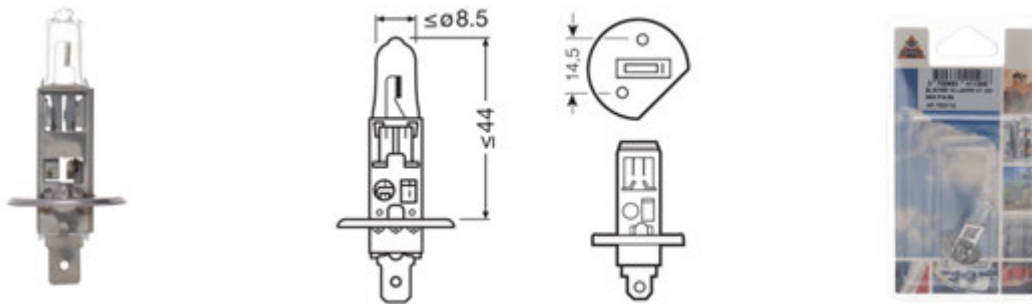

H1 LAMPEN P14.5s

Voor verstralers, koplampen & zwaailichten

Artikelnummer	V	W	(E)	UV	☛	Opmerkingen	📦
Doos verpakking							
AA.H112	12	55	✓	✓	P14.5s		10
AA.H112BV	12	55	✓	✓	P14.5s	Xenon Blauw	10
AA.H1120	12	100	-	✓	P14.5s		10
AA.H124	24	70	✓	✓	P14.5s		10
Blister verpakking							
HF.100112	12	55	✓	✓	P14.5s		1
HF.100112BV	12	55	✓	✓	P14.5s	Xenon Blauw	1
HF.101120	12	100	-	✓	P14.5s		1
HF.100124	24	70	✓	✓	P14.5s		1
Hangdoosje verpakking							
AA.0010	12	55	✓	✓	P14.5s	Set met 2 "Xenon Blauw" lampen	1