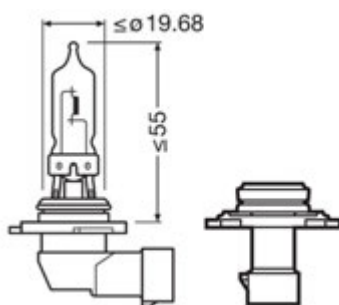

HB3 LAMPEN P20d

Voor verstralers & koplampen 12V

Artikelnummer	V	W	(E)	UV	☛	Opmerkingen	📦
Doos verpakking							
AA.9005	12	65	✓	✓	P20d		10
Blister verpakking							
HF.109005	12	65	✓	✓	P20d		1