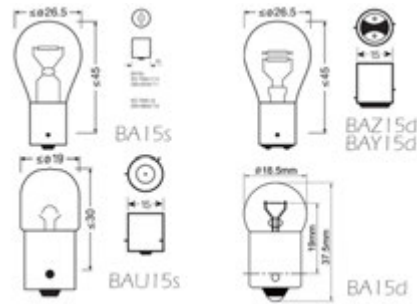

P21 LAMPEN BA15s / BAU15s / BAY15d / BAZ15d

Voor lichten en lampen 12V

Artikelnummer	V	W	(E)	UV	←	Opmerkingen	📦
Doos verpakking							
AA.S329	12	21	✓	-	BA15s P21W		10
AA.S329L	12	21	-	-	BA15s P21W LED		10
AA.S350	12	21	✓	-	BAU15s PY21W amber		10
AA.S340	12	21-4	✓	-	BAZ15d P21/4W		10
AA.S330	12	21-5	✓	-	BAY15d P21/5W		10
AA.S325	24	21	✓	-	BA15s P21W		10
AA.S325L	24	21	-	-	BA15s P21W LED		10
AA.S325HD	24	21	✓	-	BA15s Versterkte lamp		10
AA.S354	24	21	✓	-	BAU15s PY21W amber		10
AA.S354HD	24	21	✓	-	BAU15s PY21W amber versterkte lamp		10
AA.S326	24	21-5	✓	-	BAY15d P21/5W		10
AA.F486	48	25	-	-	BA15s Specifieke afhandeling		10
AA.F487	48	35	-	-	BA15s Specifieke afhandeling		10
AA.F487E	48	35	-	-	BA15d Specifieke afhandeling		10
AA.F686	48	25	-	-	BAY15d Specifieke afhandeling		10
AA.F682	48	25/10	-	-	BAY15d Specifieke afhandeling		10
Blister verpakking							
HF.100329	12	21	✓	-	BA15s Blister 2x P21/5W		1
HF.100350	12	21	✓	-	BAU15s Blister 2x PY21W amber		1
HF.100340	12	21-4	✓	-	BAZ15d Blister 2x P21/4W		1
HF.100330	12	21-5	✓	-	BAY15d Blister 2x P21/5W		1
HF.100325	24	21	✓	-	BA15s Blister 2x P21W		1
HF.100354	24	21	✓	-	BAU15s Blister 2x PY21W amber		1
HF.100326	24	21-5	✓	-	BAY15d Blister 2x P21/5W		1