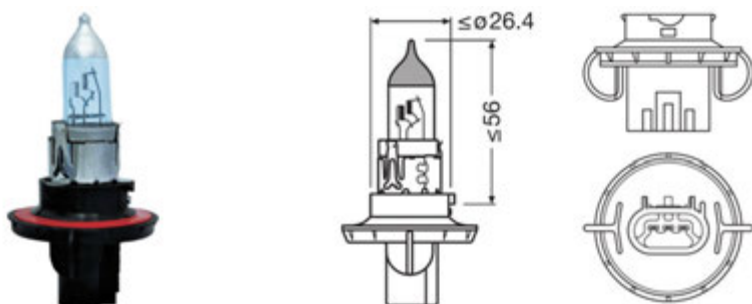

H13 LAMPEN P26.4t

Voor verstralers & koplampen 12V

Artikelnummer	V	W	(E)	UV	☛	Opmerkingen	📦
Doos verpakking							
AA.H1312	12	60/55	✓	✓	P26.4t		10