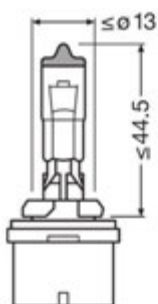

H886 LAMPEN PGJ13

Voor verstralers & koplampen 12V

Artikelnummer	V	W	(E)	UV	☛	Opmerkingen	📦
Doos verpakking							
AA.H886	12	50	-	✓	PGJ13		10
Blister verpakking							
HF.100886	12	50	-	✓	PGJ13		1