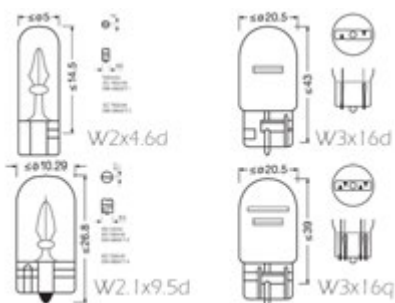

WEDGE LAMPEN W2x4.6d / W2.1x9.5d / W3x16d / W3x16q

Voor lichten 12V / 24V

Artikelnummer	V	W	(E)	UV	←	Opmerkingen	
<b>Doos verpakking</b>							
AA.W555	12	1,2	-	-	W2x4.6d W1.2W (T5)		10
AA.W200	12	2	-	-	W2x4.6d W2W (T5)		10
AA.W948	12	2	-	-	W2.1x9.5d W2W (T10)		10
AA.W230	12	2,3	✓	-	W2x4.6d W2.3W (T5)		10
AA.WY230	12	2,3	✓	-	W2x4.6d WY2.3W (T5) amber		10
AA.W552	12	3	✓	-	W2.1x9.5d W3W (T10)		10
AA.W562	12	5	✓	-	W2.1x9.5d W5W (T10)		10
AA.W562B	12	5	✓	-	W2.1x9.5d W5W (T10) blauw		10
AA.W562L	12/24	5	-	-	W2.1x9.5d W5W (T10) LED		10
AA.W396	12	5	✓	-	W2.1x9.5d WY5W (T10) amber		10
AA.W946LL	12	5	-	-	W2.1x9.5d W5W (T10) versterkt		10
AA.W1612	12	16	✓	-	W2.1x9.5d W16W (T15)		10
AA.W941	12	21	✓	-	W3x16d W21W (T20)		10
AA.W921	12	21	✓	-	W3x16d WY21W (T20) amber		10
AA.W942	12	21-5	✓	-	W3x16q W21/5W (T20)		10
AA.W556	24	1,2	-	-	W2x4.6d W1.2W (T5)		10
AA.W968	24	2	-	-	W2.1x9.5d W2W (T10)		10
AA.W554	24	3	✓	-	W2.1x9.5d W3W (T10)		10
AA.W564	24	5	✓	-	W2.1x9.5d W5W (T10)		10
<b>Blister verpakking</b>							
HF.100555	12	1,2	-	-	W2x4.6d Blister 2x W1.2W (T5)		1
HF.100200	12	2	-	-	W2x4.6d Blister 2x W2W (T5)		1
HF.100552	12	3	✓	-	W2.1x9.5d Blister 2x W3W (T10)		1
HF.100562	12	5	✓	-	W2.1x9.5d Blister 2x W5W (T10)		1
HF.100562B	12	5	✓	-	W2.1x9.5d Blister 2x W5W (T10) blauw		1
HF.100396	12	5	✓	-	W2.1x9.5d Blister 2x WY5W (T10) amber		1
HF.100554	24	3	✓	-	W2.1x9.5d Blister 2x W3W (T10)		1
HF.100564	24	5	✓	-	W2.1x9.5d Blister 2x W5W (T10)		1