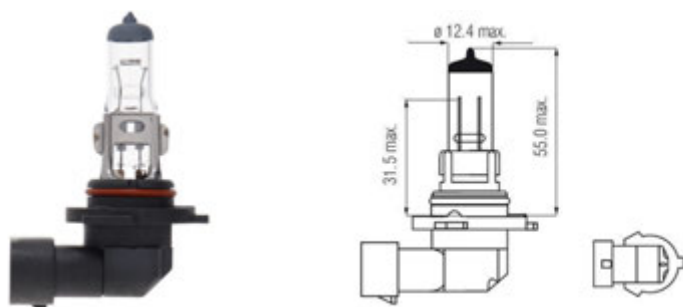

H12 LAMPEN PZ20d

Voor verstralers & koplampen 12V

Artikelnummer	V	W	(E)	UV	☛	Opmerkingen	📦
Doos verpakking							
AA.H1212	12	53	✓	✓	PZ20d		10