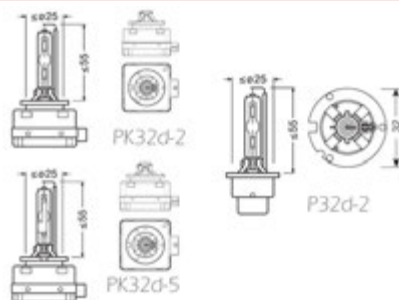

HID LAMPEN | XENON PK32d-2 / P32d-2 / PK32d-5

Artikelnummer	V	W	(E)	UV	←	Opmerkingen	📦
Bulk							
AA.XD15	85	35	✓	✓	PK32d-2		1
AA.XD25	85	35	✓	✓	P32d-2		1
AA.XD35	42	35	✓	✓	PK32d-5		1